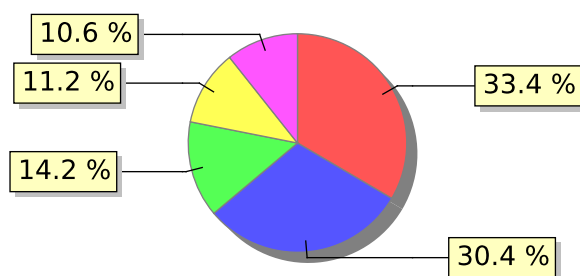

UNIFACS

UNIVERSIDADE SALVADOR

LAUREATE INTERNATIONAL UNIVERSITIES®

2018.1 PRE - Discente avaliando Docente (p)

Curso: Sistemas de Informação - Campus Lapa

01) O professor explica o plano de ensino?

02) O professor acompanha o cumprimento, ao longo do semestre, o que foi apresentado no plano de ensino?

● Concordo totalmente ● Concordo ● Não concordo nem discordo ● Discordo parcialmente
● Discordo totalmente

03) O professor articula teoria e prática por meios de atividades durante o semestre?

● Concordo totalmente ● Concordo ● Não concordo nem discordo ● Discordo parcialmente
● Discordo totalmente