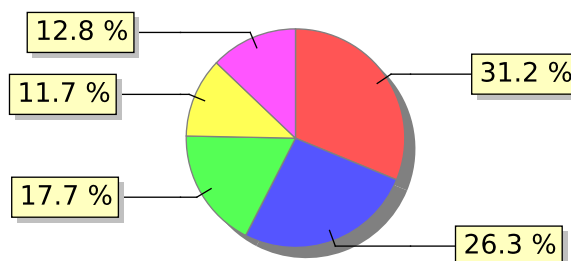

● Concordo totalmente ● Concordo ● Não concordo nem discordo ● Discordo parcialmente
● Discordo totalmente