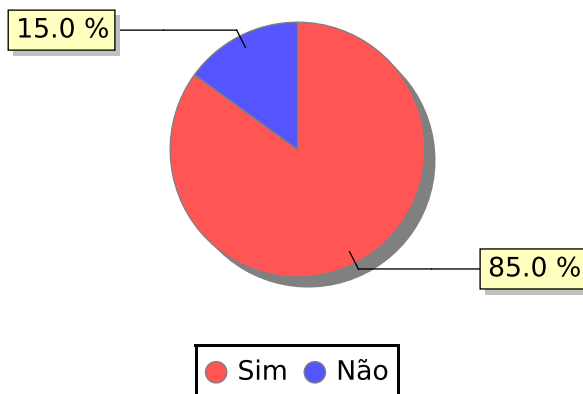

UNIFACS

UNIVERSIDADE SALVADOR

LAUREATE INTERNATIONAL UNIVERSITIES®

2018.1 PRE - Discente avaliando Docente (p)

Curso: Sistemas de Informação - Campus Lapa

01) O professor explica o plano de ensino?

02) O professor acompanha o cumprimento, ao longo do semestre, o que foi apresentado no plano de ensino?

● Concordo totalmente ● Concordo ● Não concordo nem discordo ● Discordo parcialmente
● Discordo totalmente

03) O professor articula teoria e prática por meios de atividades durante o semestre?

● Concordo totalmente ● Concordo ● Não concordo nem discordo ● Discordo parcialmente
● Discordo totalmente