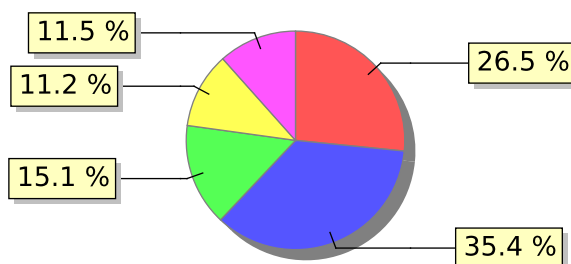

● Concordo totalmente ● Concordo ● Não concordo nem discordo ● Discordo parcialmente
● Discordo totalmente

06) O professor estimula a participação do aluno em atividades extraclasse tais como pesquisa e extensão, como forma de desenvolver o pensamento teórico-investigativo?