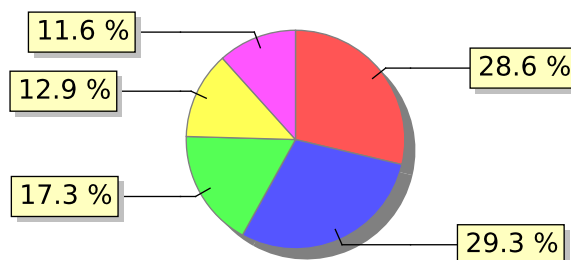

UNIFACS

UNIVERSIDADE SALVADOR

LAUREATE INTERNATIONAL UNIVERSITIES®

2018.1 PRE - Discente avaliando Docente (p)

Curso: Sistemas de Informação - Campus Lapa

04) O professor utiliza metodologias diversificadas no decorrer do semestre?