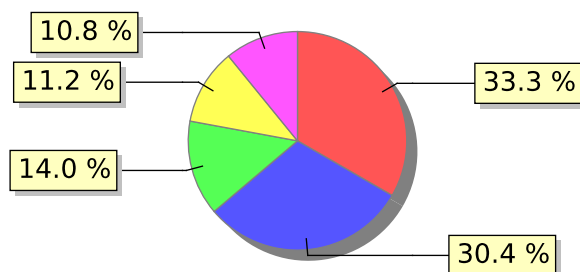

UNIFACS

UNIVERSIDADE SALVADOR

LAUREATE INTERNATIONAL UNIVERSITIES®

2018.1 PRE - Discente avaliando Docente (p)

Curso: Sistemas de Informação - Campus Lapa

01) O professor explica o plano de ensino?

02) O professor acompanha o cumprimento, ao longo do semestre, o que foi apresentado no plano de ensino?

● Concordo totalmente ● Concordo ● Não concordo nem discordo ● Discordo parcialmente
● Discordo totalmente

03) O professor articula teoria e prática por meios de atividades durante o semestre?

● Concordo totalmente ● Concordo ● Não concordo nem discordo ● Discordo parcialmente
● Discordo totalmente