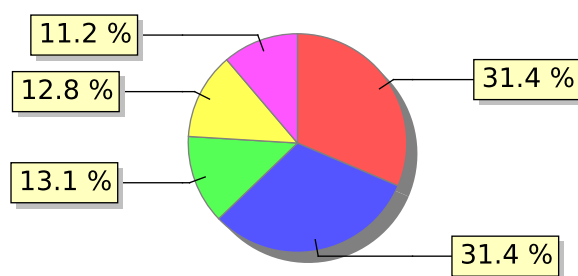

# UNIFACS

UNIVERSIDADE SALVADOR

LAUREATE INTERNATIONAL UNIVERSITIES®

2018.1 PRE - Discente avaliando Docente (p)

Curso: Serviço Social - Campus Lapa

01) O professor explica o plano de ensino?

02) O professor acompanha o cumprimento, ao longo do semestre, o que foi apresentado no plano de ensino?

● Concordo totalmente ● Concordo ● Não concordo nem discordo ● Discordo parcialmente  
● Discordo totalmente

03) O professor articula teoria e prática por meios de atividades durante o semestre?

● Concordo totalmente ● Concordo ● Não concordo nem discordo ● Discordo parcialmente  
● Discordo totalmente