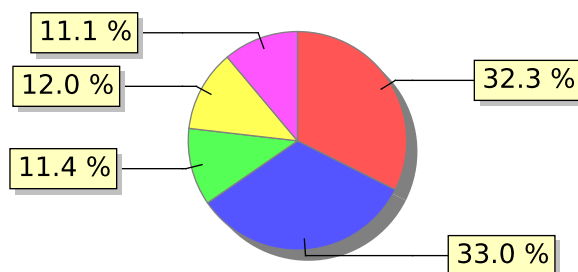

# UNIFACS

UNIVERSIDADE SALVADOR

LAUREATE INTERNATIONAL UNIVERSITIES®

2018.1 PRE - Discente avaliando Docente (p)

Curso: Serviço Social - Campus Lapa

01) O professor explica o plano de ensino?

02) O professor acompanha o cumprimento, ao longo do semestre, o que foi apresentado no plano de ensino?

● Concordo totalmente ● Concordo ● Não concordo nem discordo ● Discordo parcialmente  
● Discordo totalmente

03) O professor articula teoria e prática por meios de atividades durante o semestre?

● Concordo totalmente ● Concordo ● Não concordo nem discordo ● Discordo parcialmente  
● Discordo totalmente