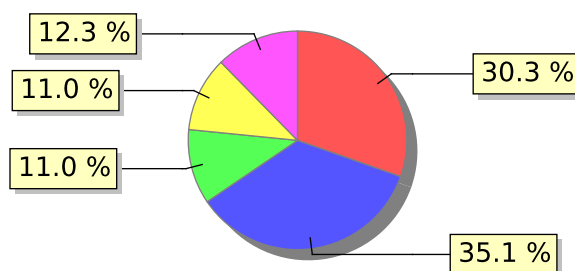

● Concordo totalmente ● Concordo ● Não concordo nem discordo ● Discordo parcialmente
● Discordo totalmente

06) O professor estimula a participação do aluno em atividades extraclasse tais como pesquisa e extensão, como forma de desenvolver o pensamento teórico-investigativo?