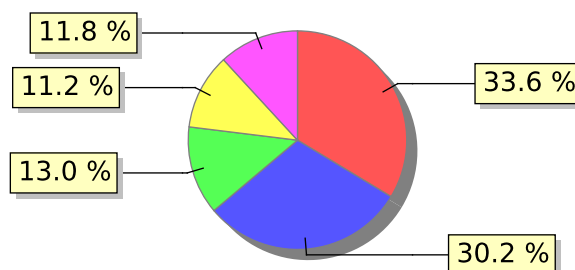

● Concordo totalmente ● Concordo ● Não concordo nem discordo ● Discordo parcialmente
● Discordo totalmente