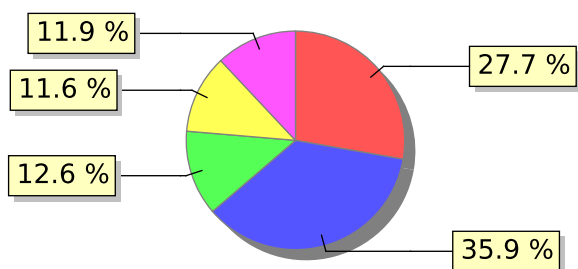

● Concordo totalmente ● Concordo ● Não concordo nem discordo ● Discordo parcialmente
● Discordo totalmente

09) O professor mantém uma relação cordial e positiva com os alunos?