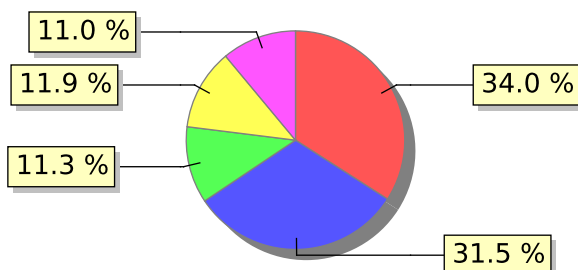

● Concordo totalmente ● Concordo ● Não concordo nem discordo ● Discordo parcialmente
● Discordo totalmente

Total de

317