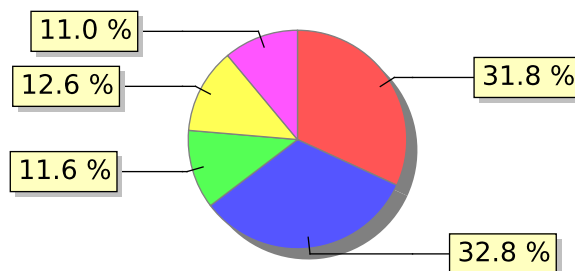

# UNIFACS

UNIVERSIDADE SALVADOR

LAUREATE INTERNATIONAL UNIVERSITIES®

2018.1 PRE - Discente avaliando Docente (p)

Curso: Serviço Social - Campus Lapa

04) O professor utiliza metodologias diversificadas no decorrer do semestre?