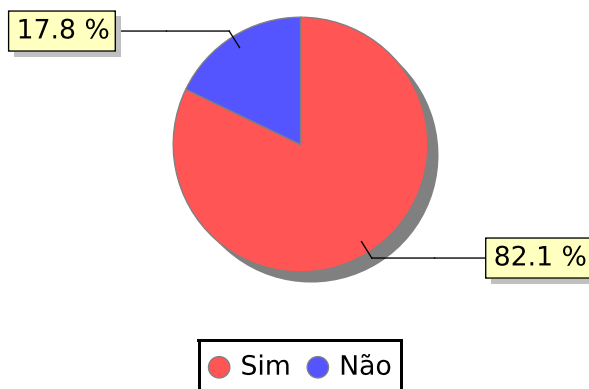

# UNIFACS

UNIVERSIDADE SALVADOR

LAUREATE INTERNATIONAL UNIVERSITIES®

2018.1 PRE - Discente avaliando Docente (p)

Curso: Serviço Social - Campus Lapa

01) O professor explica o plano de ensino?

02) O professor acompanha o cumprimento, ao longo do semestre, o que foi apresentado no plano de ensino?

● Concordo totalmente ● Concordo ● Não concordo nem discordo ● Discordo parcialmente  
● Discordo totalmente

03) O professor articula teoria e prática por meios de atividades durante o semestre?

● Concordo totalmente ● Concordo ● Não concordo nem discordo ● Discordo parcialmente  
● Discordo totalmente