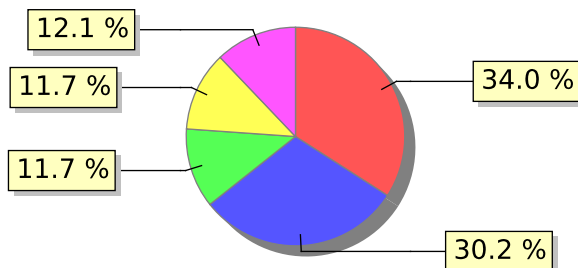

# UNIFACS

UNIVERSIDADE SALVADOR

LAUREATE INTERNATIONAL UNIVERSITIES®

2018.1 PRE - Discente avaliando Docente (p)

Curso: Serviço Social - Campus Lapa

07) O professor discute os resultados da avaliação após a sua realização?