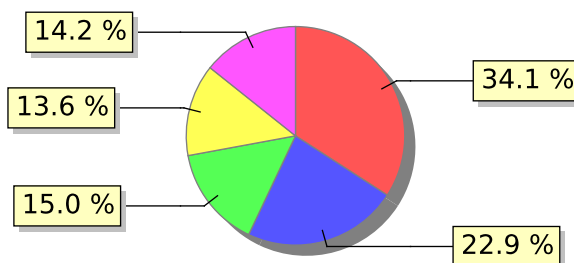

UNIFACS

UNIVERSIDADE SALVADOR

LAUREATE INTERNATIONAL UNIVERSITIES®

2018.1 PRE - Discente avaliando Docente (p)

Curso: Relações Internacionais

01) O professor explica o plano de ensino?

02) O professor acompanha o cumprimento, ao longo do semestre, o que foi apresentado no plano de ensino?

● Concordo totalmente ● Concordo ● Não concordo nem discordo ● Discordo parcialmente
● Discordo totalmente

03) O professor articula teoria e prática por meios de atividades durante o semestre?

● Concordo totalmente ● Concordo ● Não concordo nem discordo ● Discordo parcialmente
● Discordo totalmente