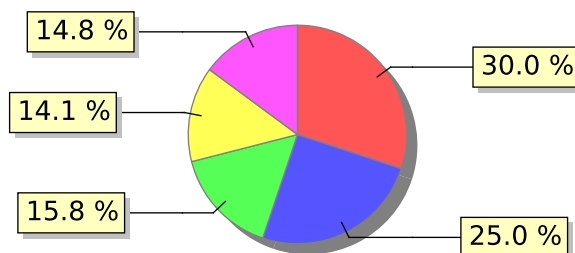

UNIFACS

UNIVERSIDADE SALVADOR

LAUREATE INTERNATIONAL UNIVERSITIES*

2018.1 PRE - Discente avaliando Docente (p)

Curso: Relações Internacionais

04) O professor utiliza metodologias diversificadas no decorrer do semestre?