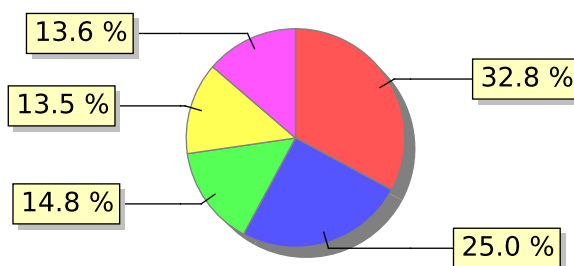

UNIFACS

UNIVERSIDADE SALVADOR

LAUREATE INTERNATIONAL UNIVERSITIES®

2018.1 PRE - Discente avaliando Docente (p)

Curso: Relações Internacionais

01) O professor explica o plano de ensino?

02) O professor acompanha o cumprimento, ao longo do semestre, o que foi apresentado no plano de ensino?

● Concordo totalmente ● Concordo ● Não concordo nem discordo ● Discordo parcialmente
● Discordo totalmente

03) O professor articula teoria e prática por meios de atividades durante o semestre?

● Concordo totalmente ● Concordo ● Não concordo nem discordo ● Discordo parcialmente
● Discordo totalmente