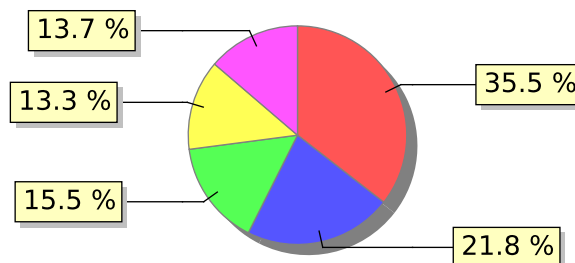

● Concordo totalmente ● Concordo ● Não concordo nem discordo ● Discordo parcialmente
● Discordo totalmente