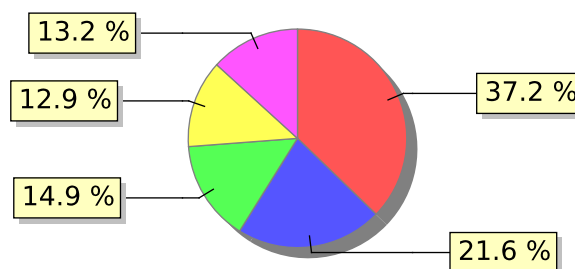

● Concordo totalmente ● Concordo ● Não concordo nem discordo ● Discordo parcialmente
● Discordo totalmente

06) O professor estimula a participação do aluno em atividades extraclasse tais como pesquisa e extensão, como forma de desenvolver o pensamento teórico-investigativo?