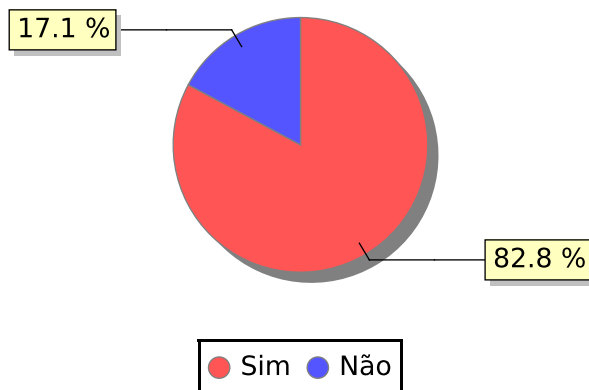

09) O professor mantém uma relação cordial e positiva com os alunos?

● Concordo totalmente ● Concordo ● Não concordo nem discordo ● Discordo parcialmente
● Discordo totalmente

Total de

9230

UNIFACS

UNIVERSIDADE SALVADOR

LAUREATE INTERNATIONAL UNIVERSITIES*

2018.1 PRE - Discente avaliando Docente (p)

Curso: Nutrição

Polo: Salvador

01) O professor explica o plano de ensino?

02) O professor acompanha o cumprimento, ao longo do semestre, o que foi apresentado no plano de ensino?