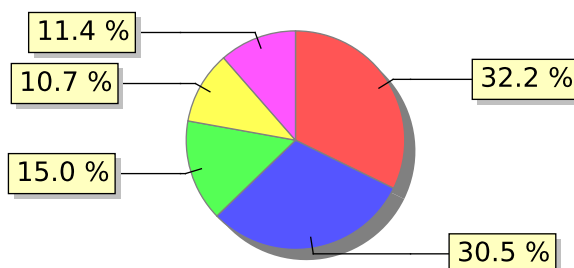

● Concordo totalmente ● Concordo ● Não concordo nem discordo ● Discordo parcialmente
● Discordo totalmente

Total de

9230