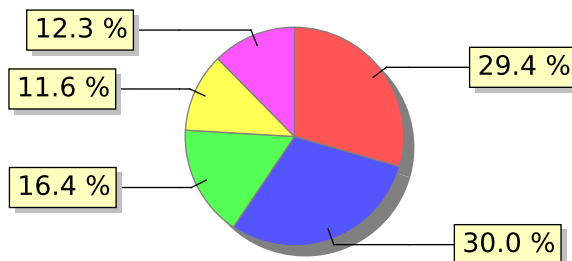

UNIFACS

UNIVERSIDADE SALVADOR

LAUREATE INTERNATIONAL UNIVERSITIES*

2018.1 PRE - Discente avaliando Docente (p)

Curso: Nutrição

04) O professor utiliza metodologias diversificadas no decorrer do semestre?

● Concordo totalmente ● Concordo ● Não concordo nem discordo ● Discordo parcialmente
● Discordo totalmente