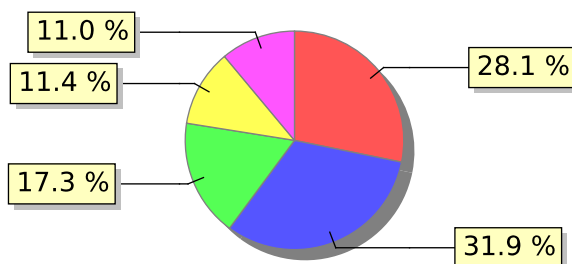

● Concordo totalmente ● Concordo ● Não concordo nem discordo ● Discordo parcialmente
● Discordo totalmente

06) O professor estimula a participação do aluno em atividades extraclasse tais como pesquisa e extensão, como forma de desenvolver o pensamento teórico-investigativo?