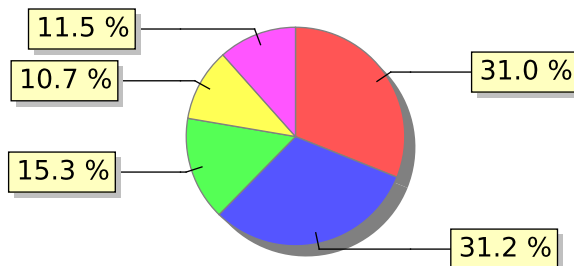

UNIFACS

UNIVERSIDADE SALVADOR

LAUREATE INTERNATIONAL UNIVERSITIES®

2018.1 PRE - Discente avaliando Docente (p)

Curso: Nutrição

07) O professor discute os resultados da avaliação após a sua realização?

● Concordo totalmente ● Concordo ● Não concordo nem discordo ● Discordo parcialmente
● Discordo totalmente