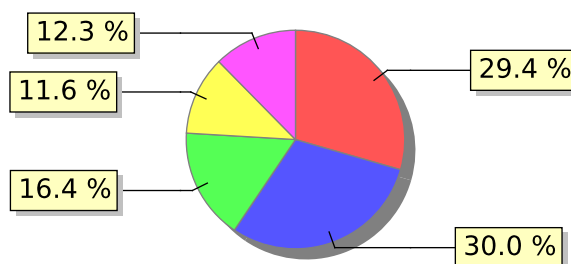

UNIFACS

UNIVERSIDADE SALVADOR

LAUREATE INTERNATIONAL UNIVERSITIES*

2018.1 PRE - Discente avaliando Docente (p)

Curso: Nutrição

Polo: Salvador

04) O professor utiliza metodologias diversificadas no decorrer do semestre?