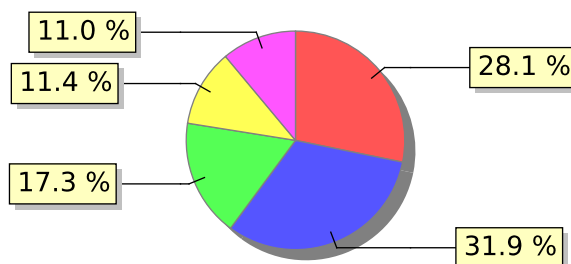

● Concordo totalmente ● Concordo ● Não concordo nem discordo ● Discordo parcialmente
● Discordo totalmente

06) O professor estimula a participação do aluno em atividades extraclasse tais como pesquisa e extensão, como forma de desenvolver o pensamento teórico-investigativo?