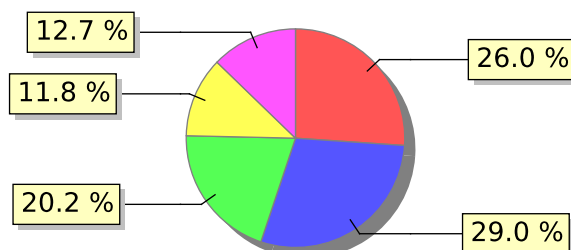

● Concordo totalmente ● Concordo ● Não concordo nem discordo ● Discordo parcialmente
● Discordo totalmente