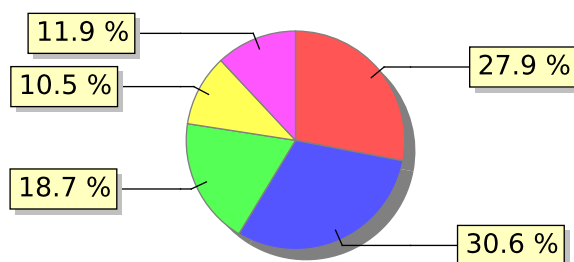

● Concordo totalmente ● Concordo ● Não concordo nem discordo ● Discordo parcialmente
● Discordo totalmente

09) O professor mantém uma relação cordial e positiva com os alunos?