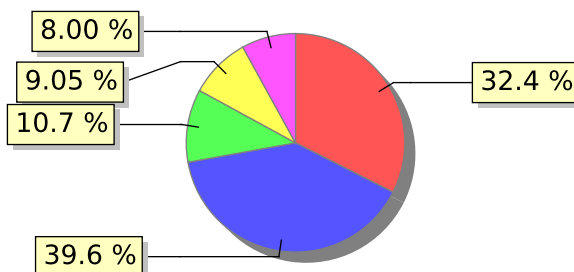

# UNIFACS

UNIVERSIDADE SALVADOR

LAUREATE INTERNATIONAL UNIVERSITIES®

2018.1 PRE - Discente avaliando Docente (p)

Curso: Licenciatura em Pedagogia - Lapa

01) O professor explica o plano de ensino?

02) O professor acompanha o cumprimento, ao longo do semestre, o que foi apresentado no plano de ensino?

● Concordo totalmente ● Concordo ● Não concordo nem discordo ● Discordo parcialmente  
● Discordo totalmente

03) O professor articula teoria e prática por meios de atividades durante o semestre?

● Concordo totalmente ● Concordo ● Não concordo nem discordo ● Discordo parcialmente  
● Discordo totalmente