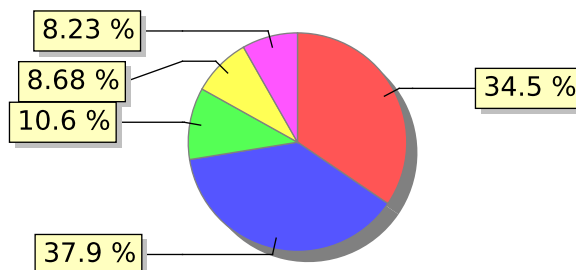

● Concordo totalmente ● Concordo ● Não concordo nem discordo ● Discordo parcialmente
● Discordo totalmente

Total de

1336