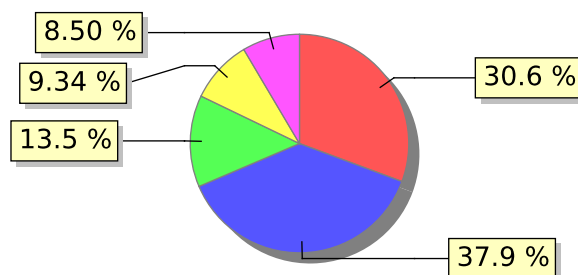

# UNIFACS

UNIVERSIDADE SALVADOR

LAUREATE INTERNATIONAL UNIVERSITIES®

2018.1 PRE - Discente avaliando Docente (p)

Curso: Licenciatura em Pedagogia - Lapa

04) O professor utiliza metodologias diversificadas no decorrer do semestre?