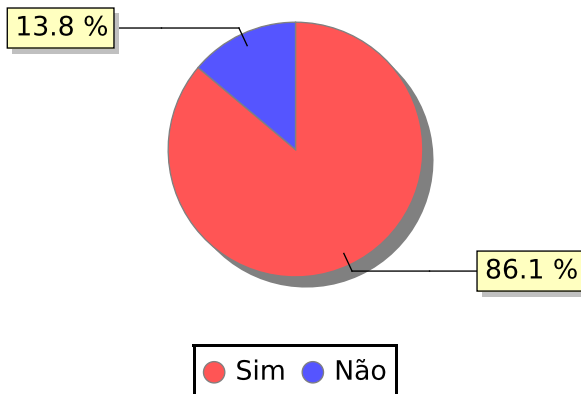

# UNIFACS

UNIVERSIDADE SALVADOR

LAUREATE INTERNATIONAL UNIVERSITIES®

2018.1 PRE - Discente avaliando Docente (p)

Curso: Licenciatura em Pedagogia - Lapa

01) O professor explica o plano de ensino?

02) O professor acompanha o cumprimento, ao longo do semestre, o que foi apresentado no plano de ensino?

● Concordo totalmente ● Concordo ● Não concordo nem discordo ● Discordo parcialmente  
● Discordo totalmente

03) O professor articula teoria e prática por meios de atividades durante o semestre?

● Concordo totalmente ● Concordo ● Não concordo nem discordo ● Discordo parcialmente  
● Discordo totalmente