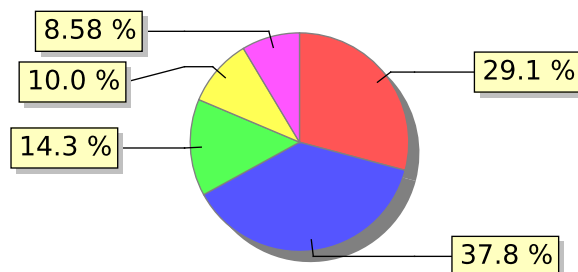

● Concordo totalmente ● Concordo ● Não concordo nem discordo ● Discordo parcialmente
● Discordo totalmente