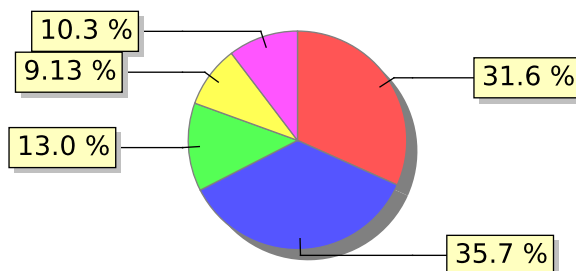

● Concordo totalmente ● Concordo ● Não concordo nem discordo ● Discordo parcialmente
● Discordo totalmente

09) O professor mantém uma relação cordial e positiva com os alunos?