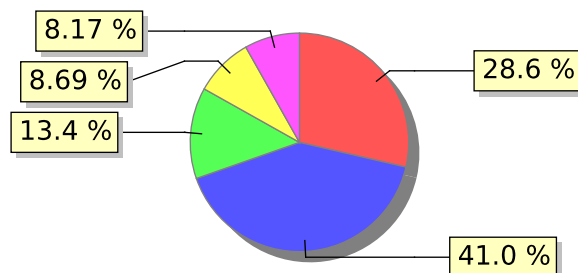

● Concordo totalmente ● Concordo ● Não concordo nem discordo ● Discordo parcialmente
● Discordo totalmente

06) O professor estimula a participação do aluno em atividades extraclasse tais como pesquisa e extensão, como forma de desenvolver o pensamento teórico-investigativo?