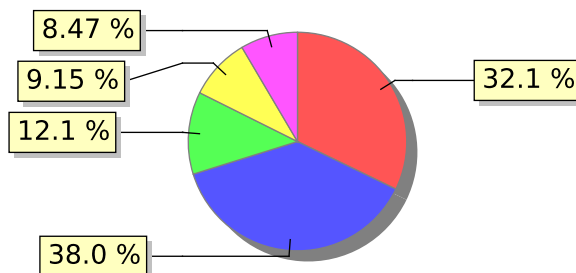

# UNIFACS

UNIVERSIDADE SALVADOR

LAUREATE INTERNATIONAL UNIVERSITIES®

2018.1 PRE - Discente avaliando Docente (p)

Curso: Licenciatura em Pedagogia - Lapa

07) O professor discute os resultados da avaliação após a sua realização?