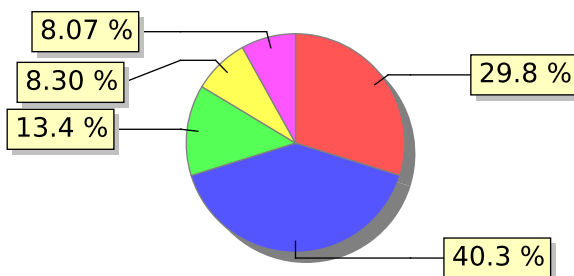

# UNIFACS

UNIVERSIDADE SALVADOR

LAUREATE INTERNATIONAL UNIVERSITIES®

2018.1 PRE - Discente avaliando Docente (p)

Curso: Licenciatura em Pedagogia - Lapa

01) O professor explica o plano de ensino?

02) O professor acompanha o cumprimento, ao longo do semestre, o que foi apresentado no plano de ensino?

● Concordo totalmente ● Concordo ● Não concordo nem discordo ● Discordo parcialmente  
● Discordo totalmente

03) O professor articula teoria e prática por meios de atividades durante o semestre?

● Concordo totalmente ● Concordo ● Não concordo nem discordo ● Discordo parcialmente  
● Discordo totalmente