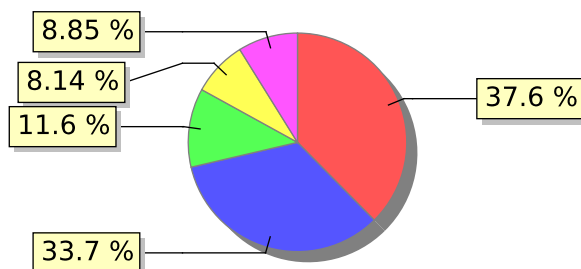

● Concordo totalmente ● Concordo ● Não concordo nem discordo ● Discordo parcialmente
● Discordo totalmente

09) O professor mantém uma relação cordial e positiva com os alunos?