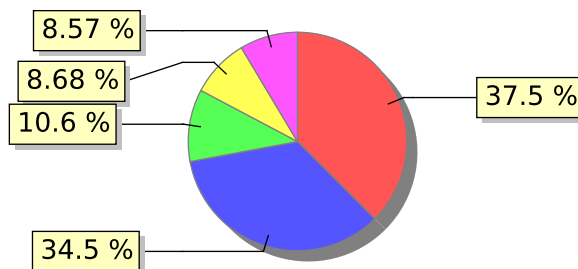

# UNIFACS

UNIVERSIDADE SALVADOR

LAUREATE INTERNATIONAL UNIVERSITIES\*

2018.1 PRE - Discente avaliando Docente (p)

Curso: Fisioterapia

04) O professor utiliza metodologias diversificadas no decorrer do semestre?