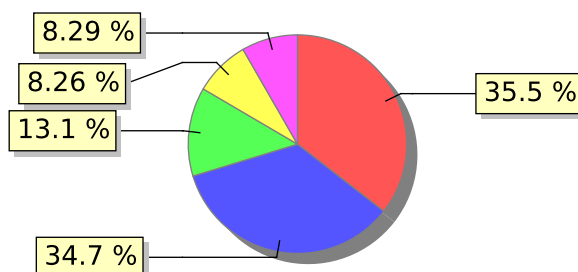

● Concordo totalmente ● Concordo ● Não concordo nem discordo ● Discordo parcialmente
● Discordo totalmente