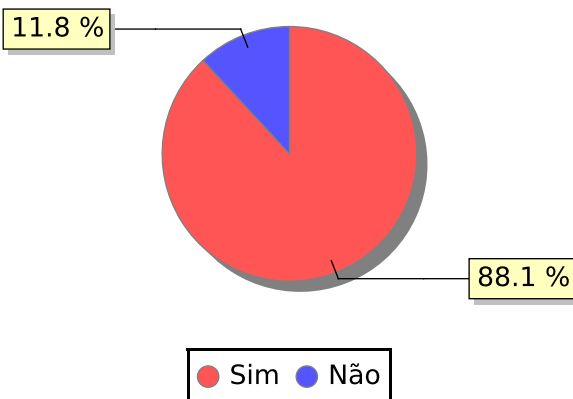

# UNIFACS

UNIVERSIDADE SALVADOR

LAUREATE INTERNATIONAL UNIVERSITIES\*

2018.1 PRE - Discente avaliando Docente (p)

Curso: Fisioterapia

Polo: Feira de Santana

01) O professor explica o plano de ensino?

02) O professor acompanha o cumprimento, ao longo do semestre, o que foi apresentado no plano de ensino?