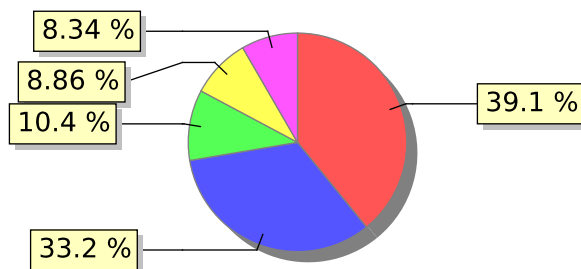

# UNIFACS

UNIVERSIDADE SALVADOR

LAUREATE INTERNATIONAL UNIVERSITIES\*

2018.1 PRE - Discente avaliando Docente (p)

Curso: Fisioterapia

Polo: Feira de Santana

01) O professor explica o plano de ensino?

02) O professor acompanha o cumprimento, ao longo do semestre, o que foi apresentado no plano de ensino?