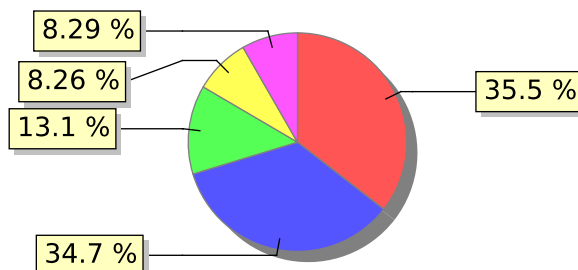

● Concordo totalmente ● Concordo ● Não concordo nem discordo ● Discordo parcialmente
● Discordo totalmente