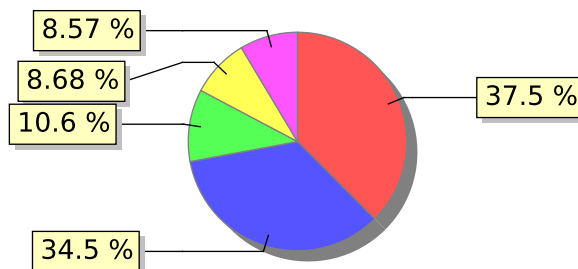

# UNIFACS

UNIVERSIDADE SALVADOR

LAUREATE INTERNATIONAL UNIVERSITIES\*

2018.1 PRE - Discente avaliando Docente (p)

Curso: Fisioterapia

Polo: Feira de Santana

04) O professor utiliza metodologias diversificadas no decorrer do semestre?