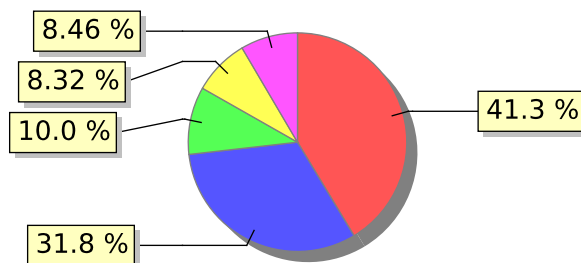

● Concordo totalmente ● Concordo ● Não concordo nem discordo ● Discordo parcialmente
● Discordo totalmente