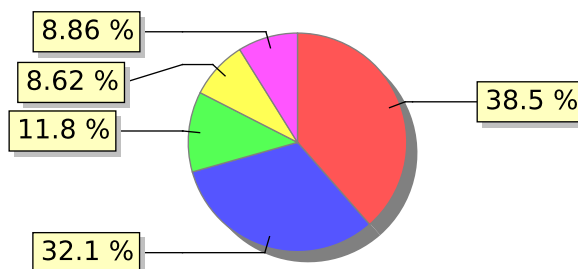

● Concordo totalmente ● Concordo ● Não concordo nem discordo ● Discordo parcialmente
● Discordo totalmente

06) O professor estimula a participação do aluno em atividades extraclasse tais como pesquisa e extensão, como forma de desenvolver o pensamento teórico-investigativo?