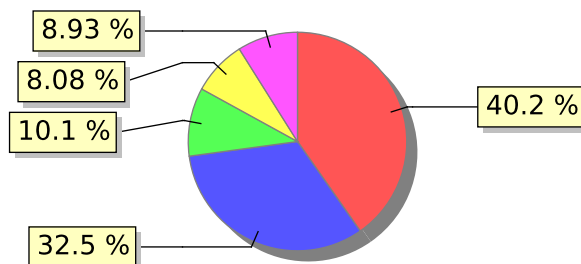

# UNIFACS

UNIVERSIDADE SALVADOR

LAUREATE INTERNATIONAL UNIVERSITIES®

2018.1 PRE - Discente avaliando Docente (p)

Curso: Fisioterapia

Polo: Feira de Santana

07) O professor discute os resultados da avaliação após a sua realização?