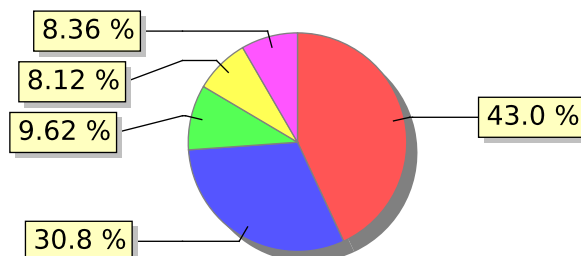

● Concordo totalmente ● Concordo ● Não concordo nem discordo ● Discordo parcialmente
● Discordo totalmente

Total de

2940