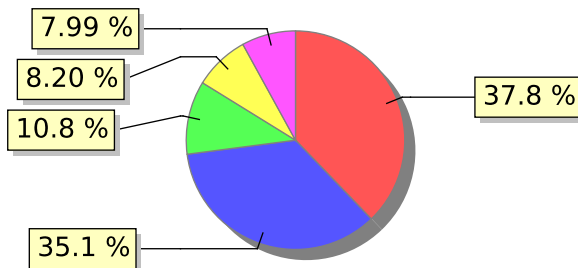

● Concordo totalmente ● Concordo ● Não concordo nem discordo ● Discordo parcialmente ● Discordo totalmente