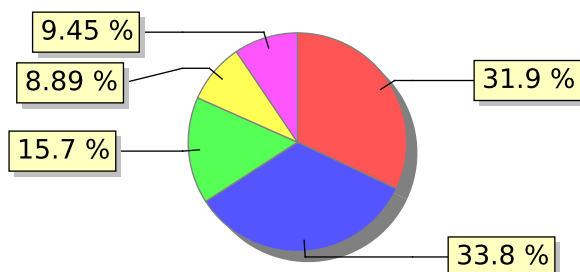

● Concordo totalmente ● Concordo ● Não concordo nem discordo ● Discordo parcialmente
● Discordo totalmente