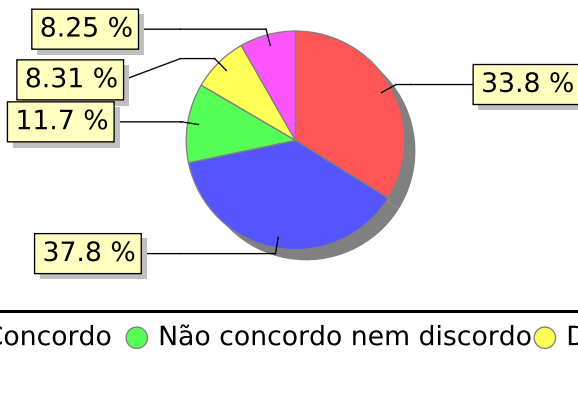

● Concordo totalmente ● Concordo ● Não concordo nem discordo ● Discordo parcialmente ● Discordo totalmente

03) O professor articula teoria e prática por meios de atividades durante o semestre?