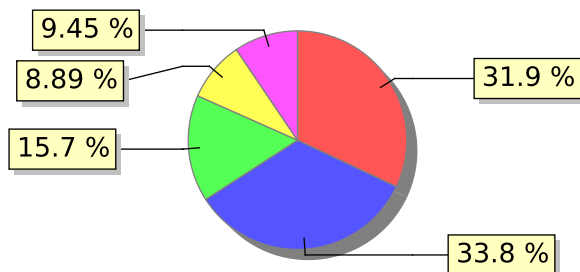

● Concordo totalmente ● Concordo ● Não concordo nem discordo ● Discordo parcialmente
● Discordo totalmente