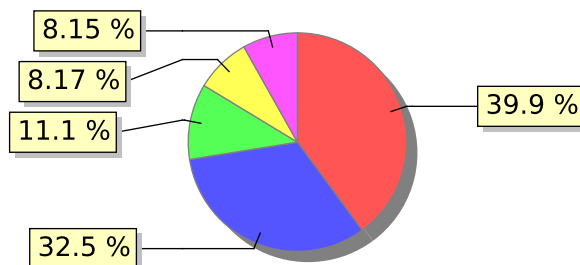

● Concordo totalmente ● Concordo ● Não concordo nem discordo ● Discordo parcialmente
● Discordo totalmente

Total de

9821