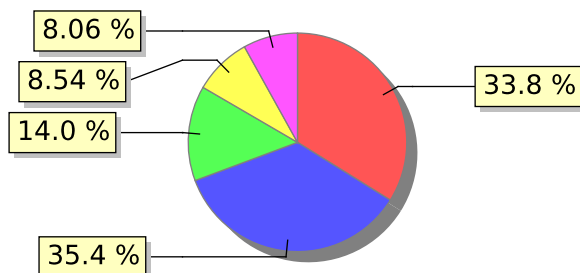

● Concordo totalmente ● Concordo ● Não concordo nem discordo ● Discordo parcialmente
● Discordo totalmente

06) O professor estimula a participação do aluno em atividades extraclasse tais como pesquisa e extensão, como forma de desenvolver o pensamento teórico-investigativo?