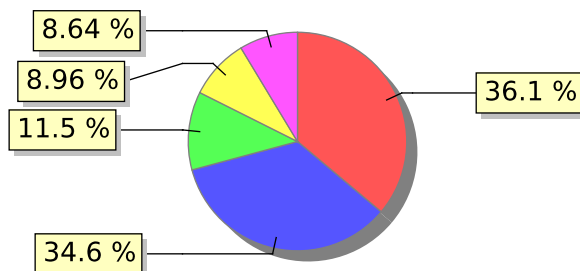

UNIFACS

UNIVERSIDADE SALVADOR

LAUREATE INTERNATIONAL UNIVERSITIES*

2018.1 PRE - Discente avaliando Docente (p)

Curso: Fisioterapia

Polo: Salvador

07) O professor discute os resultados da avaliação após a sua realização?