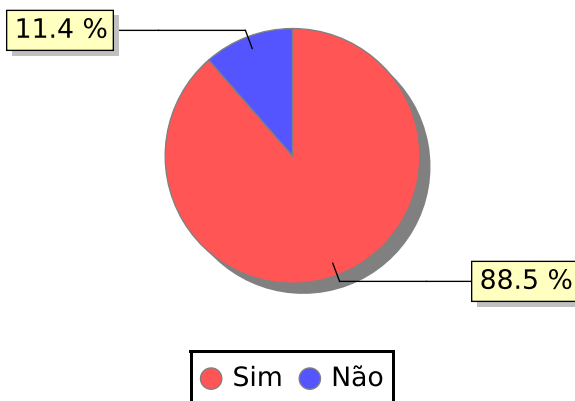

UNIFACS

UNIVERSIDADE SALVADOR

LAUREATE INTERNATIONAL UNIVERSITIES*

2018.1 PRE - Discente avaliando Docente (p)

Curso: Fisioterapia

Polo: Salvador

01) O professor explica o plano de ensino?

02) O professor acompanha o cumprimento, ao longo do semestre, o que foi apresentado no plano de ensino?