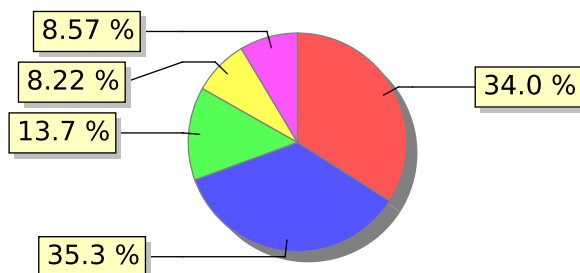

● Concordo totalmente ● Concordo ● Não concordo nem discordo ● Discordo parcialmente
● Discordo totalmente

09) O professor mantém uma relação cordial e positiva com os alunos?