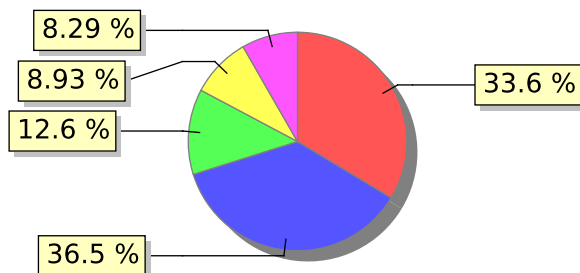

UNIFACS

UNIVERSIDADE SALVADOR

LAUREATE INTERNATIONAL UNIVERSITIES*

2018.1 PRE - Discente avaliando Docente (p)

Curso: Fisioterapia

04) O professor utiliza metodologias diversificadas no decorrer do semestre?