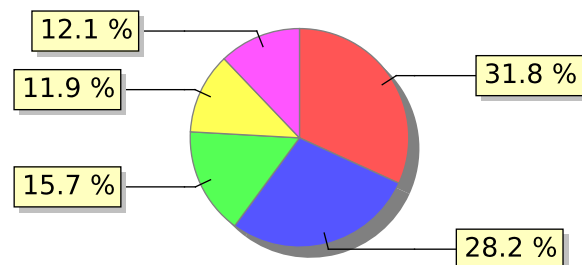

# UNIFACS

UNIVERSIDADE SALVADOR

LAUREATE INTERNATIONAL UNIVERSITIES®

2018.1 PRE - Discente avaliando Docente (p)

Curso: Engenharia de Petróleo

01) O professor explica o plano de ensino?

02) O professor acompanha o cumprimento, ao longo do semestre, o que foi apresentado no plano de ensino?

● Concordo totalmente ● Concordo ● Não concordo nem discordo ● Discordo parcialmente  
● Discordo totalmente

03) O professor articula teoria e prática por meios de atividades durante o semestre?

● Concordo totalmente ● Concordo ● Não concordo nem discordo ● Discordo parcialmente  
● Discordo totalmente