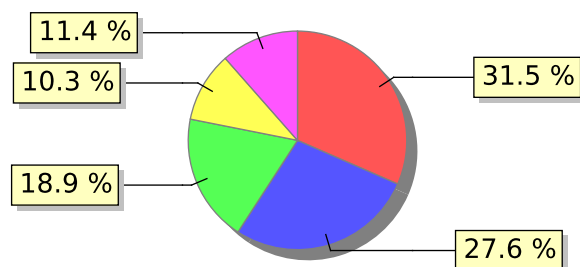

● Concordo totalmente ● Concordo ● Não concordo nem discordo ● Discordo parcialmente
● Discordo totalmente

09) O professor mantém uma relação cordial e positiva com os alunos?