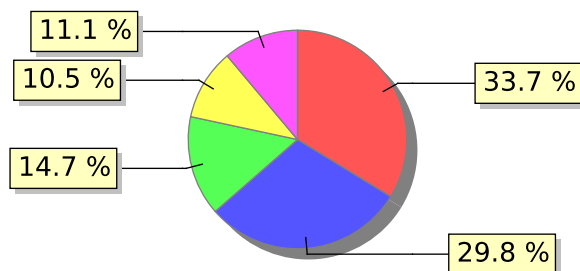

# UNIFACS

UNIVERSIDADE SALVADOR

LAUREATE INTERNATIONAL UNIVERSITIES\*

2018.1 PRE - Discente avaliando Docente (p)

Curso: Engenharia de Petróleo

07) O professor discute os resultados da avaliação após a sua realização?