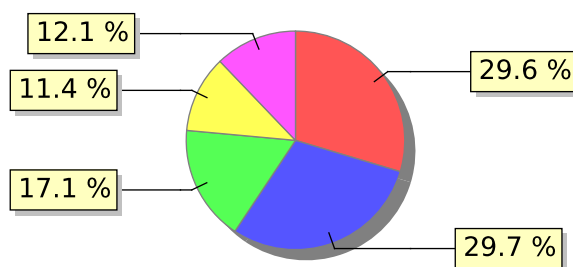

● Concordo totalmente ● Concordo ● Não concordo nem discordo ● Discordo parcialmente
● Discordo totalmente

06) O professor estimula a participação do aluno em atividades extraclasse tais como pesquisa e extensão, como forma de desenvolver o pensamento teórico-investigativo?