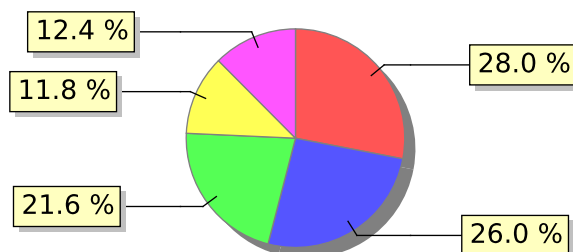

● Concordo totalmente ● Concordo ● Não concordo nem discordo ● Discordo parcialmente
● Discordo totalmente