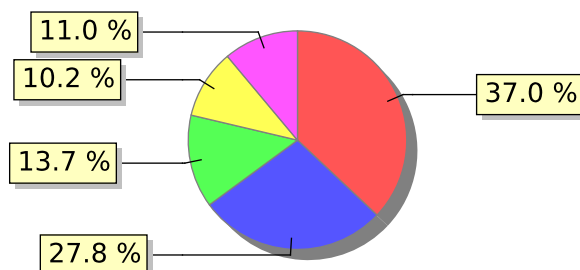

● Concordo totalmente ● Concordo ● Não concordo nem discordo ● Discordo parcialmente
● Discordo totalmente

Total de

821