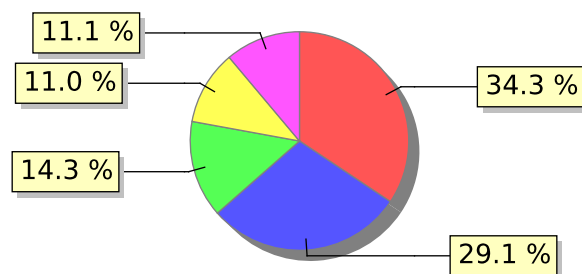

# UNIFACS

UNIVERSIDADE SALVADOR

LAUREATE INTERNATIONAL UNIVERSITIES®

2018.1 PRE - Discente avaliando Docente (p)

Curso: Engenharia de Petróleo

01) O professor explica o plano de ensino?

02) O professor acompanha o cumprimento, ao longo do semestre, o que foi apresentado no plano de ensino?

● Concordo totalmente ● Concordo ● Não concordo nem discordo ● Discordo parcialmente  
● Discordo totalmente

03) O professor articula teoria e prática por meios de atividades durante o semestre?

● Concordo totalmente ● Concordo ● Não concordo nem discordo ● Discordo parcialmente  
● Discordo totalmente