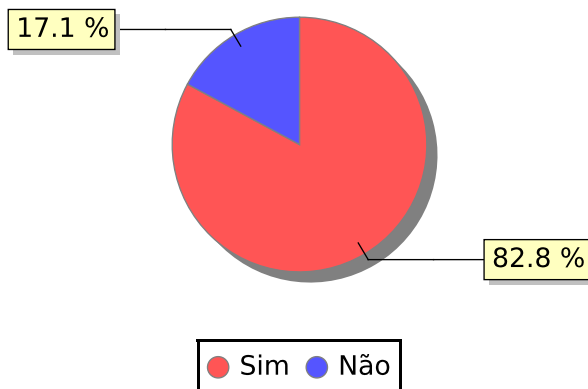

# UNIFACS

UNIVERSIDADE SALVADOR

LAUREATE INTERNATIONAL UNIVERSITIES®

2018.1 PRE - Discente avaliando Docente (p)

Curso: Engenharia de Petróleo

01) O professor explica o plano de ensino?

02) O professor acompanha o cumprimento, ao longo do semestre, o que foi apresentado no plano de ensino?

● Concordo totalmente ● Concordo ● Não concordo nem discordo ● Discordo parcialmente  
● Discordo totalmente

03) O professor articula teoria e prática por meios de atividades durante o semestre?

● Concordo totalmente ● Concordo ● Não concordo nem discordo ● Discordo parcialmente  
● Discordo totalmente