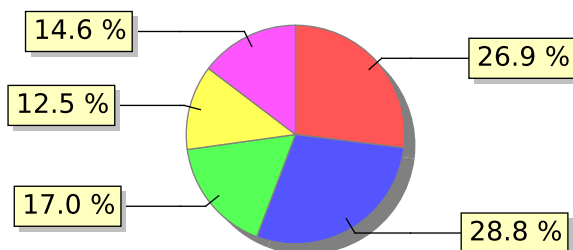

# UNIFACS

UNIVERSIDADE SALVADOR

LAUREATE INTERNATIONAL UNIVERSITIES\*

2018.1 PRE - Discente avaliando Docente (p)

Curso: Engenharia de Petróleo

04) O professor utiliza metodologias diversificadas no decorrer do semestre?