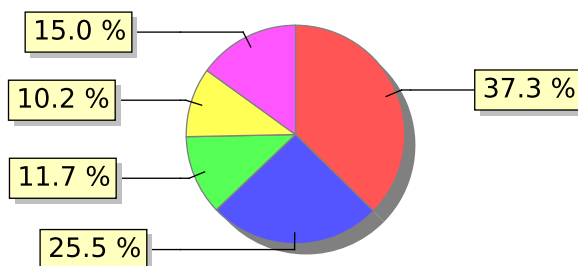

UNIFACS

UNIVERSIDADE SALVADOR

LAUREATE INTERNATIONAL UNIVERSITIES*

2018.1 PRE - Discente avaliando Docente (p)

Curso: Engenharia Mecatrônica

04) O professor utiliza metodologias diversificadas no decorrer do semestre?