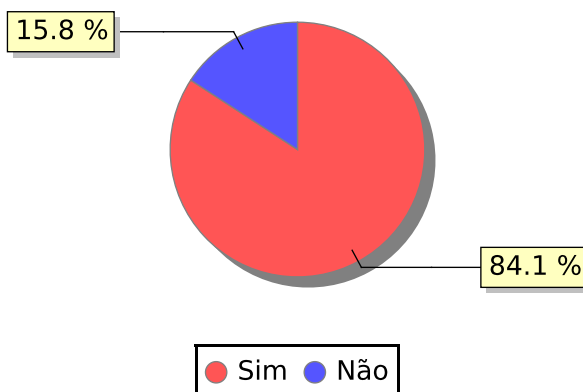

UNIFACS

UNIVERSIDADE SALVADOR

LAUREATE INTERNATIONAL UNIVERSITIES®

2018.1 PRE - Discente avaliando Docente (p)

Curso: Engenharia Mecatrônica

01) O professor explica o plano de ensino?

02) O professor acompanha o cumprimento, ao longo do semestre, o que foi apresentado no plano de ensino?

● Concordo totalmente ● Concordo ● Não concordo nem discordo ● Discordo parcialmente
● Discordo totalmente

03) O professor articula teoria e prática por meios de atividades durante o semestre?

● Concordo totalmente ● Concordo ● Não concordo nem discordo ● Discordo parcialmente
● Discordo totalmente