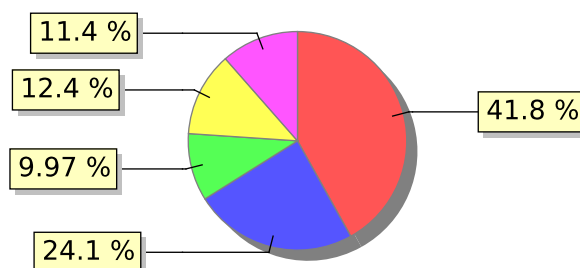

UNIFACS

UNIVERSIDADE SALVADOR

LAUREATE INTERNATIONAL UNIVERSITIES®

2018.1 PRE - Discente avaliando Docente (p)

Curso: Engenharia Mecatrônica

01) O professor explica o plano de ensino?

02) O professor acompanha o cumprimento, ao longo do semestre, o que foi apresentado no plano de ensino?

● Concordo totalmente ● Concordo ● Não concordo nem discordo ● Discordo parcialmente
● Discordo totalmente

03) O professor articula teoria e prática por meios de atividades durante o semestre?

● Concordo totalmente ● Concordo ● Não concordo nem discordo ● Discordo parcialmente
● Discordo totalmente