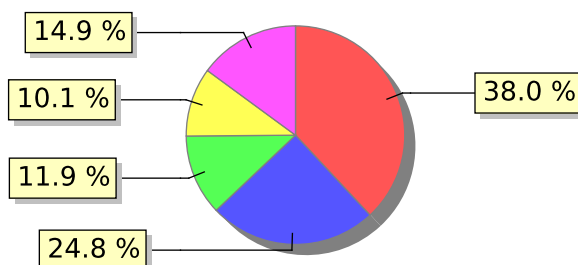

● Concordo totalmente ● Concordo ● Não concordo nem discordo ● Discordo parcialmente
● Discordo totalmente