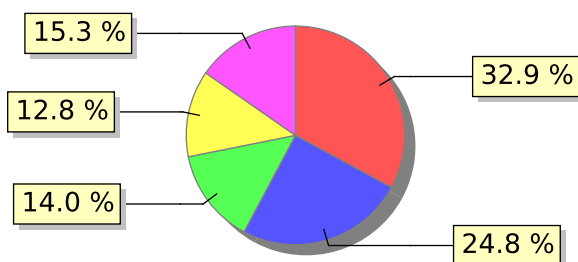

● Concordo totalmente ● Concordo ● Não concordo nem discordo ● Discordo parcialmente
● Discordo totalmente

06) O professor estimula a participação do aluno em atividades extraclasse tais como pesquisa e extensão, como forma de desenvolver o pensamento teórico-investigativo?