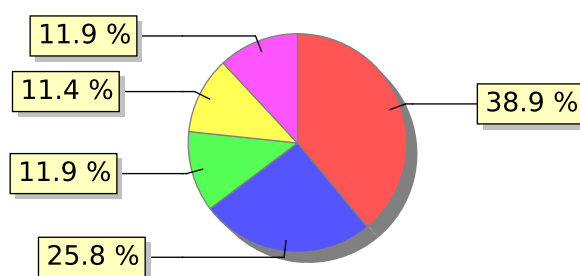

UNIFACS

UNIVERSIDADE SALVADOR

LAUREATE INTERNATIONAL UNIVERSITIES®

2018.1 PRE - Discente avaliando Docente (p)

Curso: Engenharia Mecatrônica

01) O professor explica o plano de ensino?

02) O professor acompanha o cumprimento, ao longo do semestre, o que foi apresentado no plano de ensino?

● Concordo totalmente ● Concordo ● Não concordo nem discordo ● Discordo parcialmente
● Discordo totalmente

03) O professor articula teoria e prática por meios de atividades durante o semestre?

● Concordo totalmente ● Concordo ● Não concordo nem discordo ● Discordo parcialmente
● Discordo totalmente