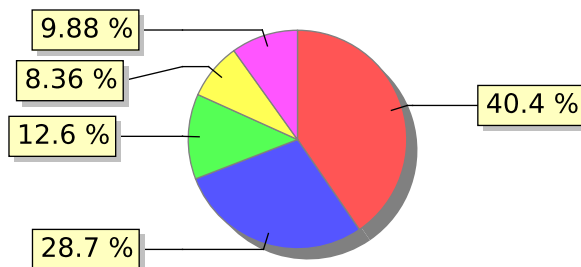

# UNIFACS

UNIVERSIDADE SALVADOR

LAUREATE INTERNATIONAL UNIVERSITIES®

2018.1 PRE - Discente avaliando Docente (p)

Curso: Educação Física

04) O professor utiliza metodologias diversificadas no decorrer do semestre?