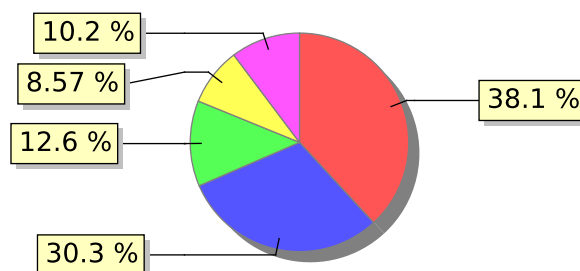

● Concordo totalmente ● Concordo ● Não concordo nem discordo ● Discordo parcialmente
● Discordo totalmente

06) O professor estimula a participação do aluno em atividades extraclasse tais como pesquisa e extensão, como forma de desenvolver o pensamento teórico-investigativo?