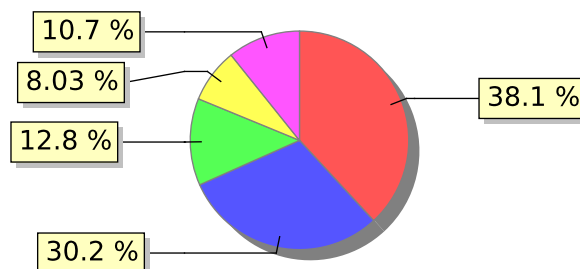

● Concordo totalmente ● Concordo ● Não concordo nem discordo ● Discordo parcialmente
● Discordo totalmente

09) O professor mantém uma relação cordial e positiva com os alunos?