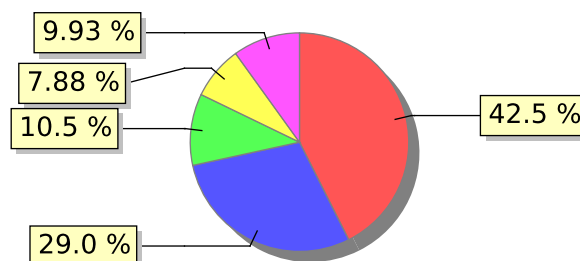

● Concordo totalmente ● Concordo ● Não concordo nem discordo ● Discordo parcialmente
● Discordo totalmente

Total de

2777