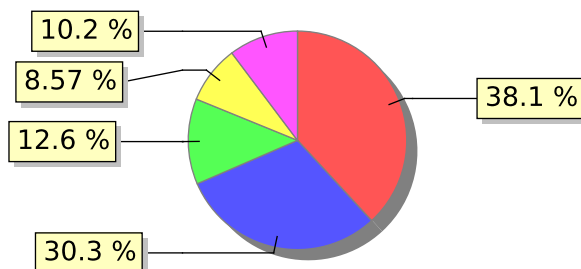

● Concordo totalmente ● Concordo ● Não concordo nem discordo ● Discordo parcialmente
● Discordo totalmente

06) O professor estimula a participação do aluno em atividades extraclasse tais como pesquisa e extensão, como forma de desenvolver o pensamento teórico-investigativo?