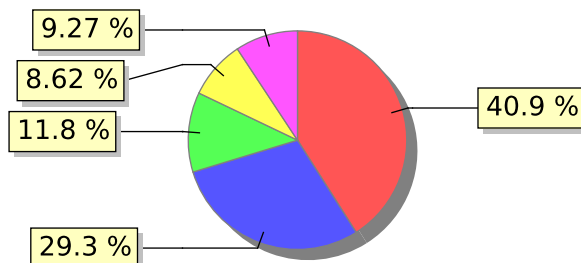

● Concordo totalmente ● Concordo ● Não concordo nem discordo ● Discordo parcialmente
● Discordo totalmente