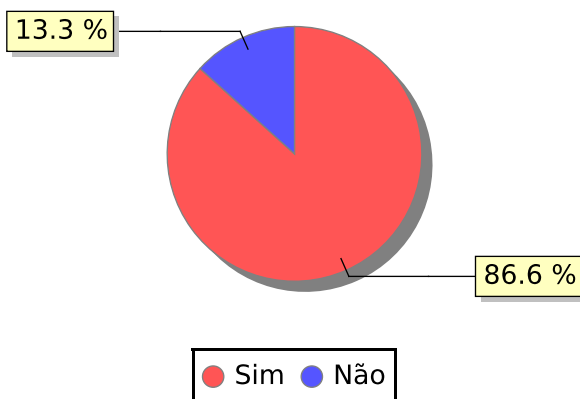

Total de

2777

# UNIFACS

UNIVERSIDADE SALVADOR

LAUREATE INTERNATIONAL UNIVERSITIES®

2018.1 PRE - Discente avaliando Docente (p)

Curso: Educação Física

Polo: Salvador

01) O professor explica o plano de ensino?

02) O professor acompanha o cumprimento, ao longo do semestre, o que foi apresentado no plano de ensino?