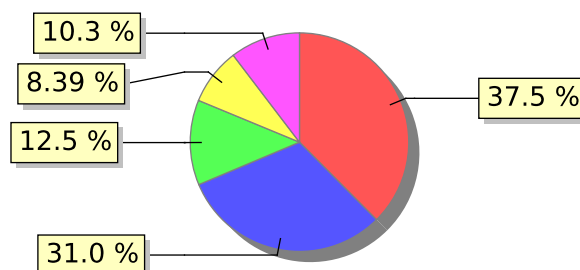

● Concordo totalmente ● Concordo ● Não concordo nem discordo ● Discordo parcialmente
● Discordo totalmente