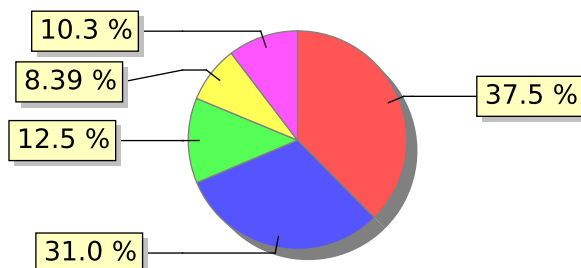

● Concordo totalmente ● Concordo ● Não concordo nem discordo ● Discordo parcialmente
● Discordo totalmente