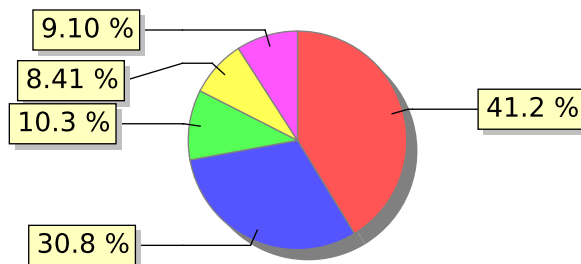

# UNIFACS

UNIVERSIDADE SALVADOR

LAUREATE INTERNATIONAL UNIVERSITIES®

2018.1 PRE - Discente avaliando Docente (p)

Curso: Educação Física

Polo: Salvador

01) O professor explica o plano de ensino?

02) O professor acompanha o cumprimento, ao longo do semestre, o que foi apresentado no plano de ensino?