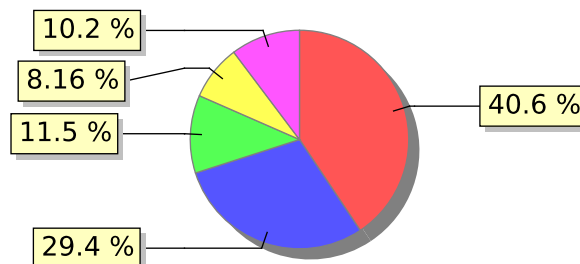

# UNIFACS

UNIVERSIDADE SALVADOR

LAUREATE INTERNATIONAL UNIVERSITIES\*

2018.1 PRE - Discente avaliando Docente (p)

Curso: Educação Física

Polo: Salvador

07) O professor discute os resultados da avaliação após a sua realização?