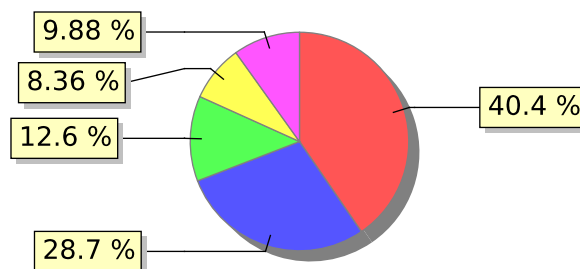

# UNIFACS

UNIVERSIDADE SALVADOR

LAUREATE INTERNATIONAL UNIVERSITIES®

2018.1 PRE - Discente avaliando Docente (p)

Curso: Educação Física

Polo: Salvador

04) O professor utiliza metodologias diversificadas no decorrer do semestre?