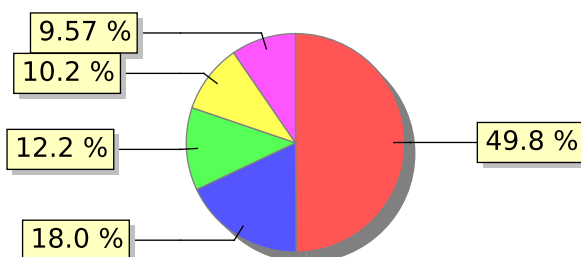

UNIFACS

UNIVERSIDADE SALVADOR

LAUREATE INTERNATIONAL UNIVERSITIES®

2018.1 PRE - Discente avaliando Docente (p)

Curso: Ciências Contábeis - Campus Lapa

01) O professor explica o plano de ensino?

02) O professor acompanha o cumprimento, ao longo do semestre, o que foi apresentado no plano de ensino?

● Concordo totalmente ● Concordo ● Não concordo nem discordo ● Discordo parcialmente
● Discordo totalmente

03) O professor articula teoria e prática por meios de atividades durante o semestre?

● Concordo totalmente ● Concordo ● Não concordo nem discordo ● Discordo parcialmente
● Discordo totalmente