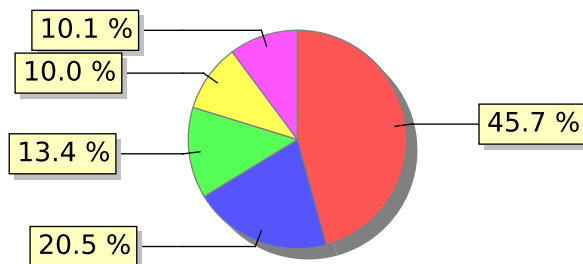

UNIFACS

UNIVERSIDADE SALVADOR

LAUREATE INTERNATIONAL UNIVERSITIES*

2018.1 PRE - Discente avaliando Docente (p)

Curso: Ciências Contábeis - Campus Lapa

04) O professor utiliza metodologias diversificadas no decorrer do semestre?