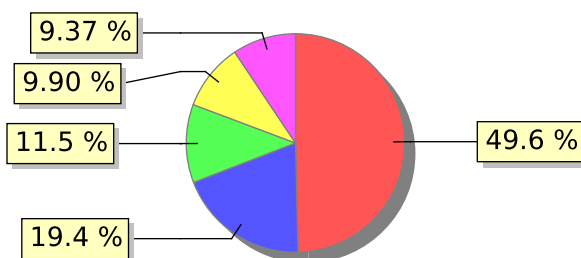

UNIFACS

UNIVERSIDADE SALVADOR

LAUREATE INTERNATIONAL UNIVERSITIES®

2018.1 PRE - Discente avaliando Docente (p)

Curso: Ciências Contábeis - Campus Lapa

01) O professor explica o plano de ensino?

02) O professor acompanha o cumprimento, ao longo do semestre, o que foi apresentado no plano de ensino?

● Concordo totalmente ● Concordo ● Não concordo nem discordo ● Discordo parcialmente
● Discordo totalmente

03) O professor articula teoria e prática por meios de atividades durante o semestre?

● Concordo totalmente ● Concordo ● Não concordo nem discordo ● Discordo parcialmente
● Discordo totalmente