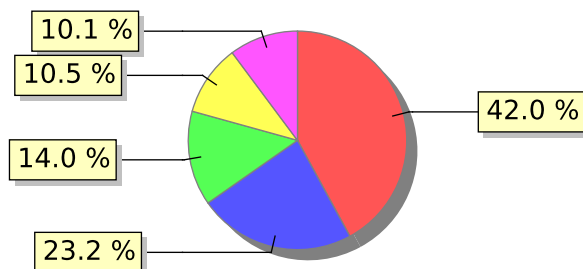

● Concordo totalmente ● Concordo ● Não concordo nem discordo ● Discordo parcialmente
● Discordo totalmente

06) O professor estimula a participação do aluno em atividades extraclasse tais como pesquisa e extensão, como forma de desenvolver o pensamento teórico-investigativo?