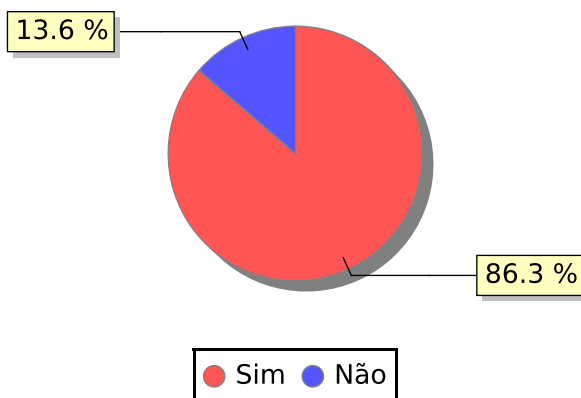

UNIFACS

UNIVERSIDADE SALVADOR

LAUREATE INTERNATIONAL UNIVERSITIES®

2018.1 PRE - Discente avaliando Docente (p)

Curso: Ciências Contábeis - Campus Lapa

01) O professor explica o plano de ensino?

02) O professor acompanha o cumprimento, ao longo do semestre, o que foi apresentado no plano de ensino?

● Concordo totalmente ● Concordo ● Não concordo nem discordo ● Discordo parcialmente
● Discordo totalmente

03) O professor articula teoria e prática por meios de atividades durante o semestre?

● Concordo totalmente ● Concordo ● Não concordo nem discordo ● Discordo parcialmente
● Discordo totalmente