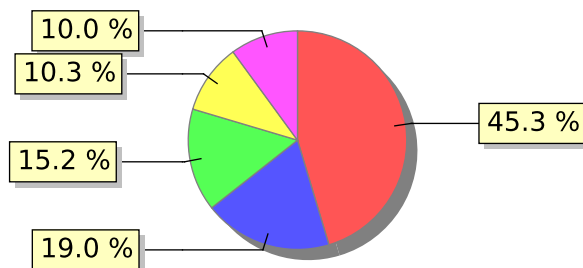

● Concordo totalmente ● Concordo ● Não concordo nem discordo ● Discordo parcialmente
● Discordo totalmente