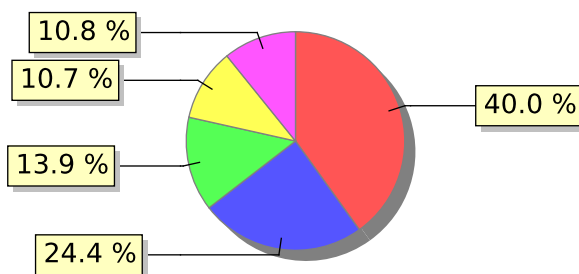

UNIFACS

UNIVERSIDADE SALVADOR

LAUREATE INTERNATIONAL UNIVERSITIES®

2018.1 PRE - Discente avaliando Docente (p)

Curso: Ciência da Computação

01) O professor explica o plano de ensino?

02) O professor acompanha o cumprimento, ao longo do semestre, o que foi apresentado no plano de ensino?