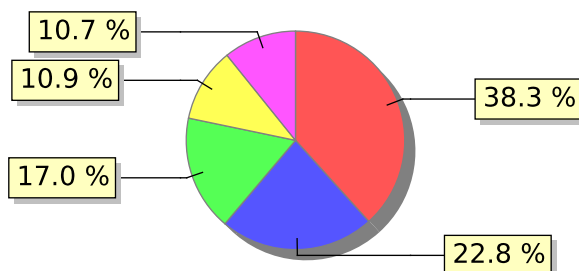

● Concordo totalmente ● Concordo ● Não concordo nem discordo ● Discordo parcialmente
● Discordo totalmente

09) O professor mantém uma relação cordial e positiva com os alunos?