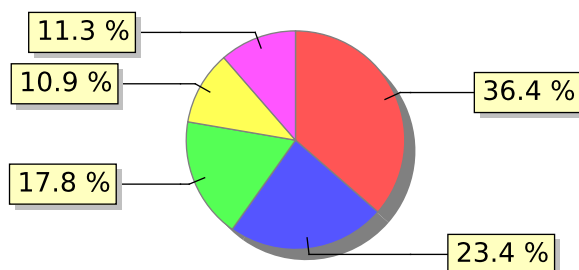

● Concordo totalmente ● Concordo ● Não concordo nem discordo ● Discordo parcialmente
● Discordo totalmente