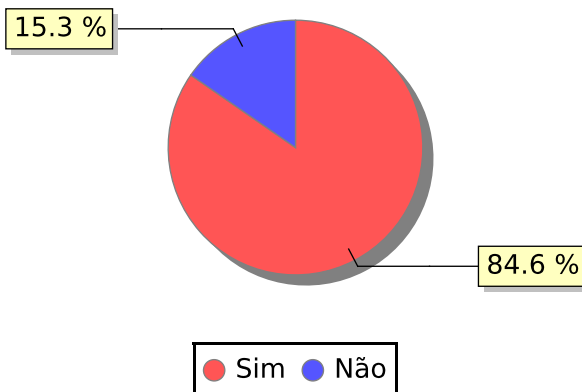

UNIFACS

UNIVERSIDADE SALVADOR

LAUREATE INTERNATIONAL UNIVERSITIES®

2018.1 PRE - Discente avaliando Docente (p)

Curso: Ciência da Computação

01) O professor explica o plano de ensino?

02) O professor acompanha o cumprimento, ao longo do semestre, o que foi apresentado no plano de ensino?