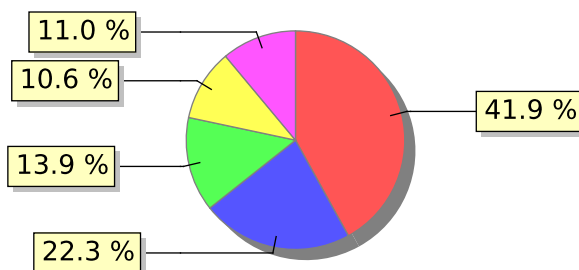

● Concordo totalmente ● Concordo ● Não concordo nem discordo ● Discordo parcialmente
● Discordo totalmente

Total de

3065