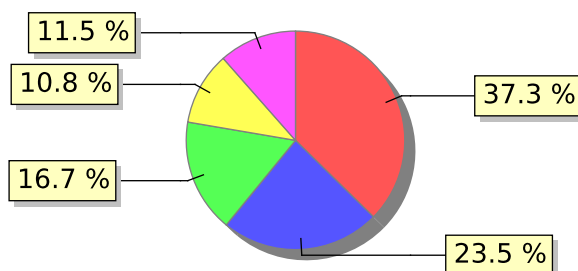

● Concordo totalmente ● Concordo ● Não concordo nem discordo ● Discordo parcialmente
● Discordo totalmente

06) O professor estimula a participação do aluno em atividades extraclasse tais como pesquisa e extensão, como forma de desenvolver o pensamento teórico-investigativo?