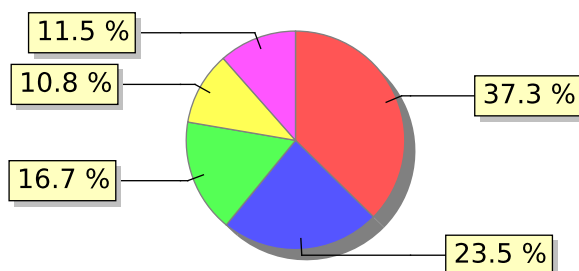

● Concordo totalmente ● Concordo ● Não concordo nem discordo ● Discordo parcialmente
● Discordo totalmente

06) O professor estimula a participação do aluno em atividades extraclasse tais como pesquisa e extensão, como forma de desenvolver o pensamento teórico-investigativo?