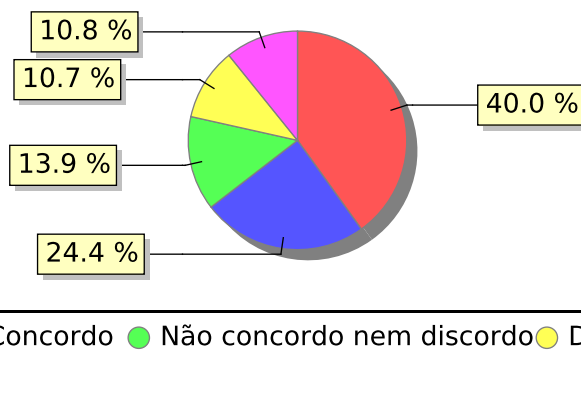

● Concordo totalmente ● Concordo ● Não concordo nem discordo ● Discordo parcialmente
● Discordo totalmente

03) O professor articula teoria e prática por meios de atividades durante o semestre?