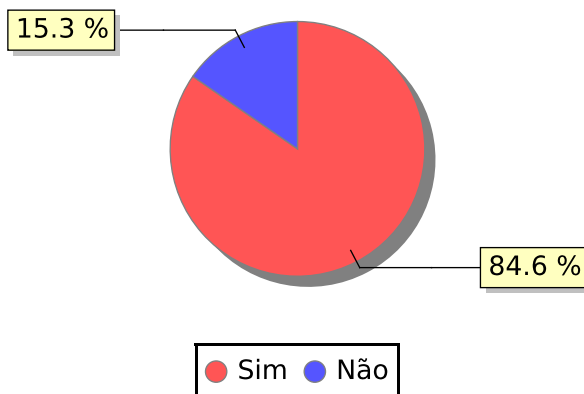

Total de 3065

UNIFACS

UNIVERSIDADE SALVADOR

LAUREATE INTERNATIONAL UNIVERSITIES®

2018.1 PRE - Discente avaliando Docente (p)

Curso: Ciência da Computação

Polo: Salvador

01) O professor explica o plano de ensino?