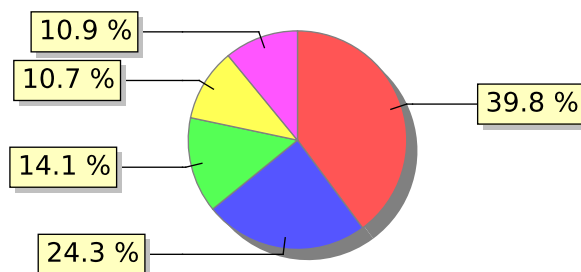

● Concordo totalmente ● Concordo ● Não concordo nem discordo ● Discordo parcialmente
● Discordo totalmente