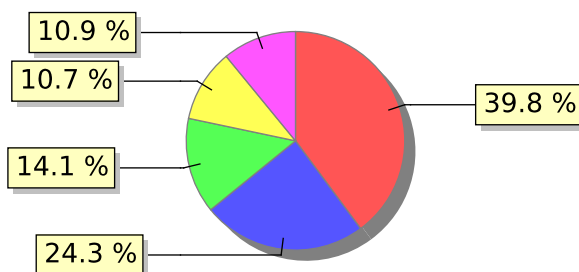

● Concordo totalmente ● Concordo ● Não concordo nem discordo ● Discordo parcialmente
● Discordo totalmente