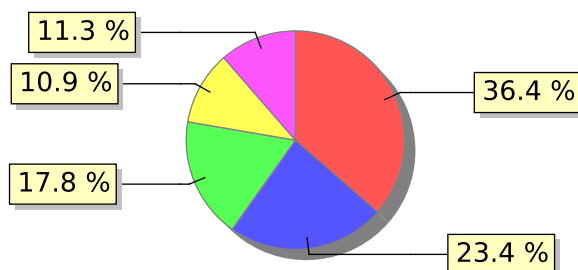

● Concordo totalmente ● Concordo ● Não concordo nem discordo ● Discordo parcialmente
● Discordo totalmente