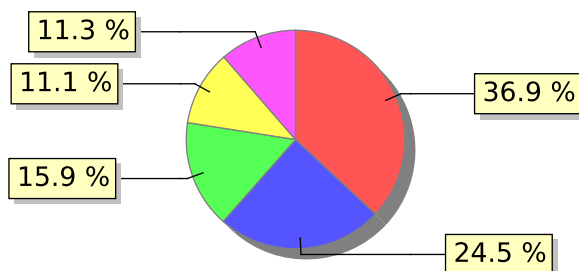

UNIFACS

UNIVERSIDADE SALVADOR

LAUREATE INTERNATIONAL UNIVERSITIES®

2018.1 PRE - Discente avaliando Docente (p)

Curso: Ciência da Computação

04) O professor utiliza metodologias diversificadas no decorrer do semestre?