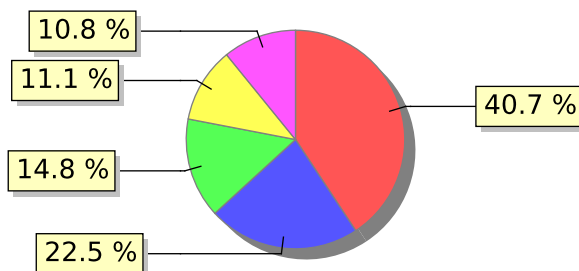

UNIFACS

UNIVERSIDADE SALVADOR

LAUREATE INTERNATIONAL UNIVERSITIES*

2018.1 PRE - Discente avaliando Docente (p)

Curso: Ciência da Computação

Polo: Salvador

07) O professor discute os resultados da avaliação após a sua realização?