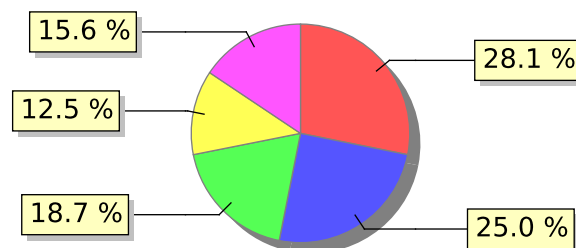

● Concordo totalmente ● Concordo ● Não concordo nem discordo ● Discordo parcialmente
● Discordo totalmente

06) O professor estimula a participação do aluno em atividades extraclasse tais como pesquisa e extensão, como forma de desenvolver o pensamento teórico-investigativo?