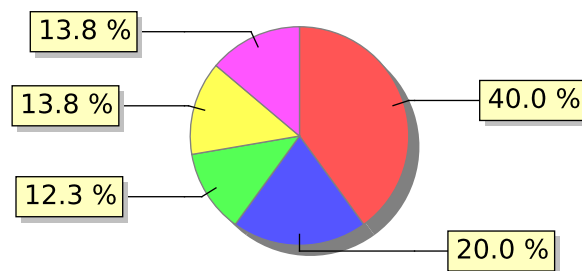

- Concordo totalmente ● Concordo ● Não concordo nem discordo ● Discordo parcialmente
- Discordo totalmente

03) O professor articula teoria e prática por meios de atividades, tais como exercícios, simulações, projetos, atividades em laboratórios, etc.?