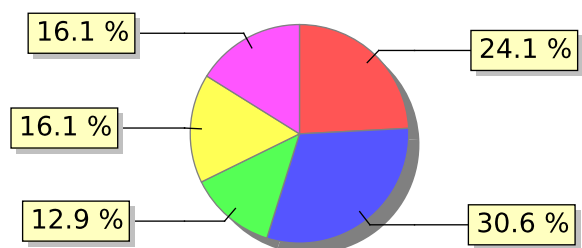

- Concordo totalmente ● Concordo ● Não concordo nem discordo ● Discordo parcialmente
- Discordo totalmente