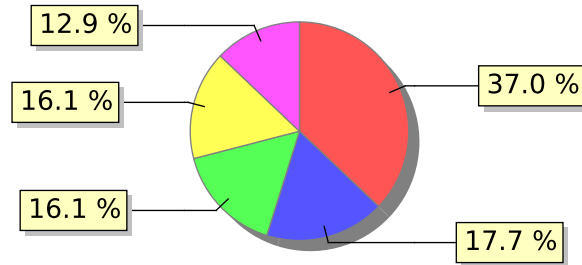

UNIFACS

UNIVERSIDADE SALVADOR

LAUREATE INTERNATIONAL UNIVERSITIES*

2017.2 PRE - Discente avaliando Docente

Curso: Superior de Tecnologia em Gestão Comercial - Lapa

01) O professor explica o plano de ensino?