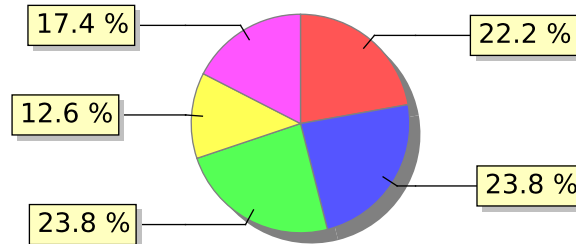

- Concordo totalmente ● Concordo ● Não concordo nem discordo ● Discordo parcialmente
- Discordo totalmente

UNIFACS

UNIVERSIDADE SALVADOR

LAUREATE INTERNATIONAL UNIVERSITIES*

2017.2 PRE - Discente avaliando Docente

Curso: Superior de Tecnologia em Gestão Comercial - Lapa

04) O professor utiliza metodologias diversificadas, tais como aula com convidados externos, visitas técnicas, dinâmicas em grupo, estudos de caso, etc.?