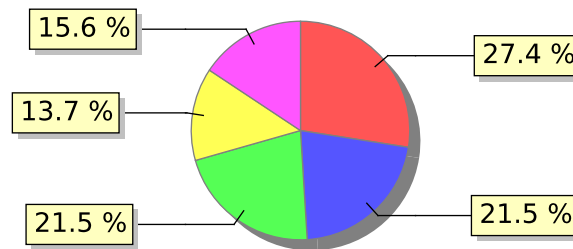

# UNIFACS

UNIVERSIDADE SALVADOR

LAUREATE INTERNATIONAL UNIVERSITIES®

2017.2 PRE - Discente avaliando Docente

Curso: Serviço Social - Campus Lapa

04) O professor utiliza metodologias diversificadas, tais como aula com convidados externos, visitas técnicas, dinâmicas em grupo, estudos de caso, etc.?