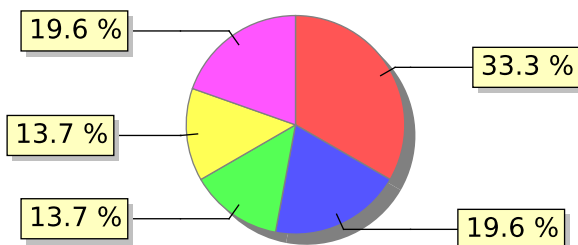

● Concordo totalmente ● Concordo ● Não concordo nem discordo ● Discordo parcialmente
● Discordo totalmente