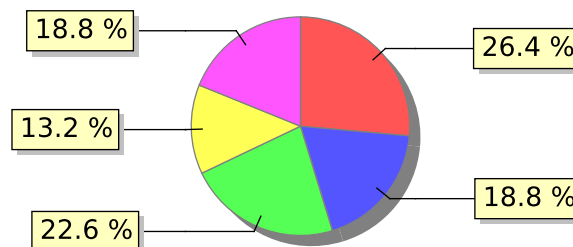

● Concordo totalmente ● Concordo ● Não concordo nem discordo ● Discordo parcialmente
● Discordo totalmente