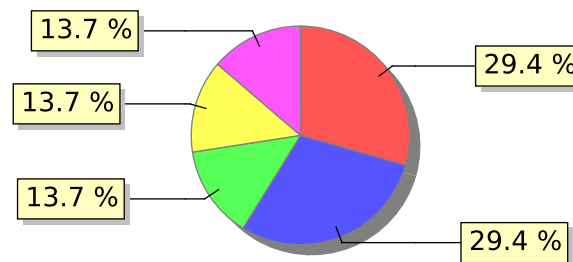

● Concordo totalmente ● Concordo ● Não concordo nem discordo ● Discordo parcialmente
● Discordo totalmente

06) O professor estimula a participação do aluno em atividades extraclasse tais como pesquisa e extensão, como forma de desenvolver o pensamento teórico-investigativo?