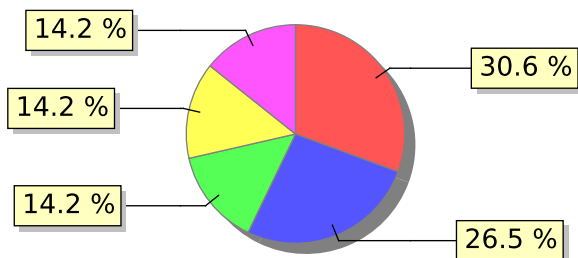

# UNIFACS

UNIVERSIDADE SALVADOR

LAUREATE INTERNATIONAL UNIVERSITIES\*

2017.2 PRE - Discente avaliando Docente

Curso: Serviço Social - Campus Lapa

01) O professor explica o plano de ensino?

● Concordo totalmente ● Concordo ● Não concordo nem discordo ● Discordo parcialmente  
● Discordo totalmente

02) O professor acompanha o cumprimento, ao longo do semestre, o que foi apresentado no plano de ensino?

● Concordo totalmente ● Concordo ● Não concordo nem discordo ● Discordo parcialmente  
● Discordo totalmente