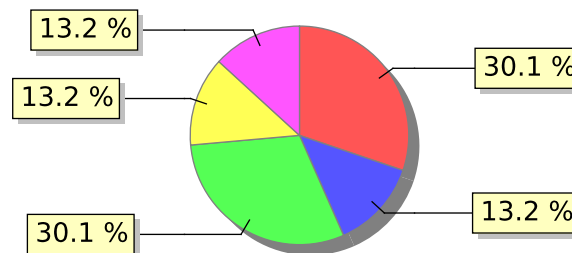

● Concordo totalmente ● Concordo ● Não concordo nem discordo ● Discordo parcialmente
● Discordo totalmente

09) O professor mantém uma relação cordial e positiva com os alunos?