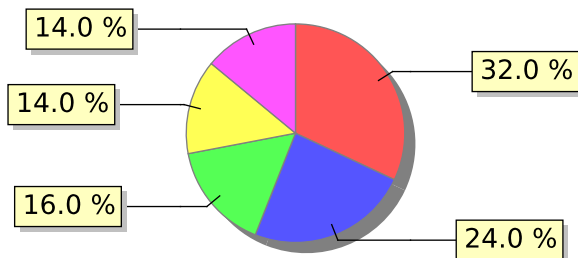

# UNIFACS

UNIVERSIDADE SALVADOR

LAUREATE INTERNATIONAL UNIVERSITIES\*

2017.2 PRE - Discente avaliando Docente

Curso: Serviço Social - Campus Lapa

01) O professor explica o plano de ensino?

● Concordo totalmente ● Concordo ● Não concordo nem discordo ● Discordo parcialmente  
● Discordo totalmente

02) O professor acompanha o cumprimento, ao longo do semestre, o que foi apresentado no plano de ensino?

● Concordo totalmente ● Concordo ● Não concordo nem discordo ● Discordo parcialmente  
● Discordo totalmente