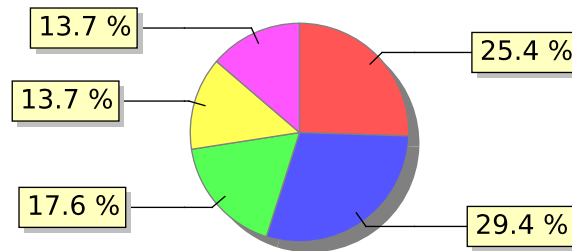

# UNIFACS

UNIVERSIDADE SALVADOR

LAUREATE INTERNATIONAL UNIVERSITIES®

2017.2 PRE - Discente avaliando Docente

Curso: Serviço Social - Campus Lapa

07) O professor discute os resultados da avaliação após a sua realização?