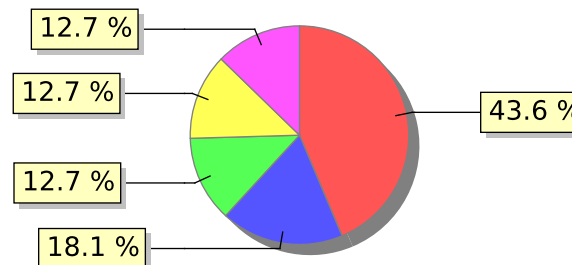

● Concordo totalmente ● Concordo ● Não concordo nem discordo ● Discordo parcialmente
● Discordo totalmente

Total de 55