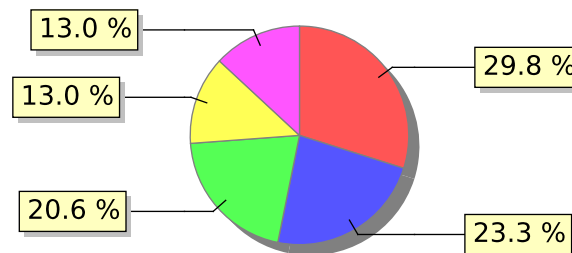

● Concordo totalmente ● Concordo ● Não concordo nem discordo ● Discordo parcialmente
● Discordo totalmente

06) O professor estimula a participação do aluno em atividades extraclasse tais como pesquisa e extensão, como forma de desenvolver o pensamento teórico-investigativo?