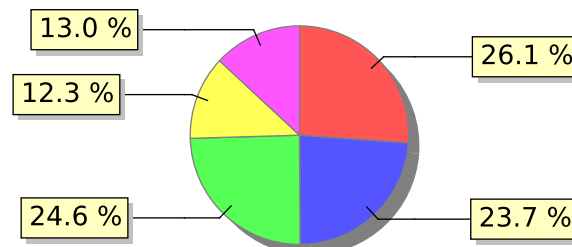

● Concordo totalmente ● Concordo ● Não concordo nem discordo ● Discordo parcialmente
● Discordo totalmente