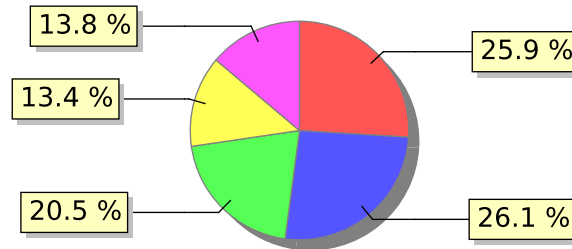

UNIFACS

UNIVERSIDADE SALVADOR

LAUREATE INTERNATIONAL UNIVERSITIES®

2017.1 PRE - Discente avaliando Docente

Curso: Relações Internacionais

04) O professor utiliza metodologias diversificadas, tais como aula com convidados externos, visitas técnicas, dinâmicas em grupo, estudos de caso, etc.?