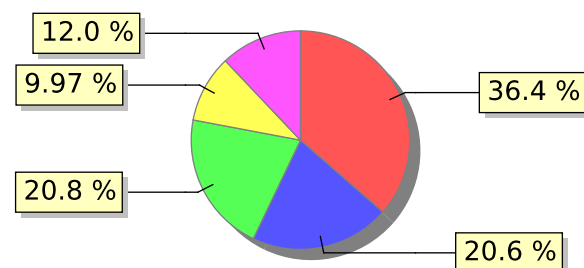

● Concordo totalmente ● Concordo ● Não concordo nem discordo ● Discordo parcialmente
● Discordo totalmente