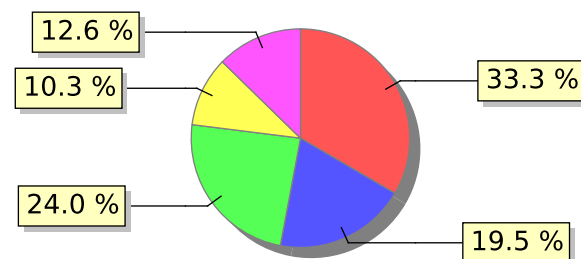

● Concordo totalmente ● Concordo ● Não concordo nem discordo ● Discordo parcialmente
● Discordo totalmente