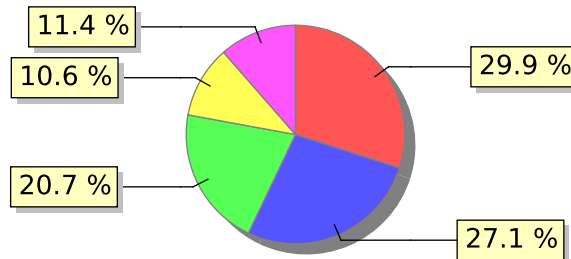

UNIFACS

UNIVERSIDADE SALVADOR

LAUREATE INTERNATIONAL UNIVERSITIES®

2017.1 PRE - Discente avaliando Docente

Curso: Jornalismo

04) O professor utiliza metodologias diversificadas, tais como aula com convidados externos, visitas técnicas, dinâmicas em grupo, estudos de caso, etc.?