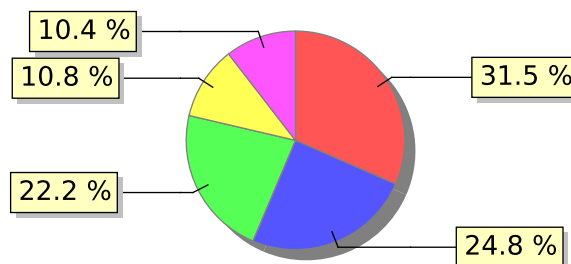

● Concordo totalmente ● Concordo ● Não concordo nem discordo ● Discordo parcialmente
● Discordo totalmente

06) O professor estimula a participação do aluno em atividades extraclasse tais como pesquisa e extensão, como forma de desenvolver o pensamento teórico-investigativo?