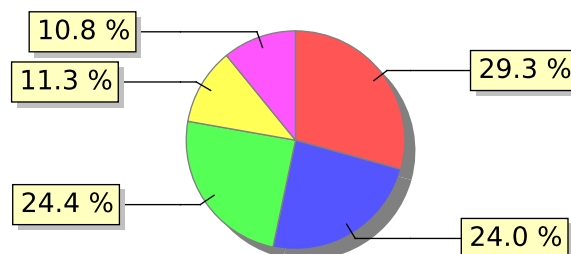

● Concordo totalmente ● Concordo ● Não concordo nem discordo ● Discordo parcialmente
● Discordo totalmente