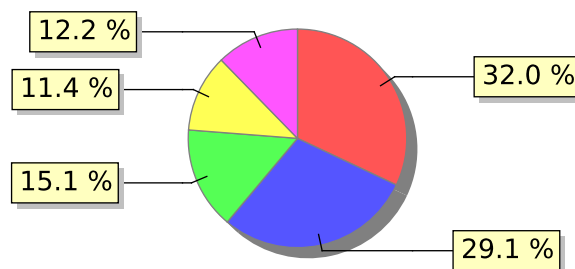

● Concordo totalmente ● Concordo ● Não concordo nem discordo ● Discordo parcialmente
● Discordo totalmente

06) O professor estimula a participação do aluno em atividades extraclasse tais como pesquisa e extensão, como forma de desenvolver o pensamento teórico-investigativo?