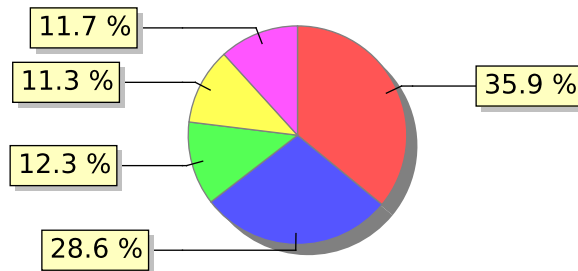

UNIFACS

UNIVERSIDADE SALVADOR

LAUREATE INTERNATIONAL UNIVERSITIES*

2017.2 PRE - Discente avaliando Docente

Curso: Fisioterapia

01) O professor explica o plano de ensino?

● Concordo totalmente ● Concordo ● Não concordo nem discordo ● Discordo parcialmente
● Discordo totalmente