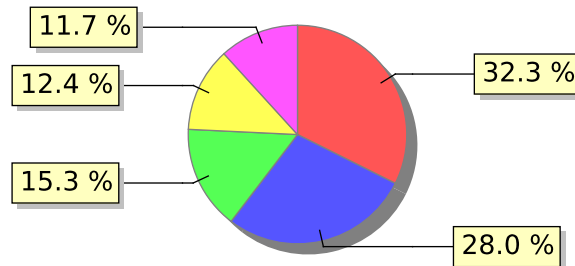

UNIFACS

UNIVERSIDADE SALVADOR

LAUREATE INTERNATIONAL UNIVERSITIES*

2017.2 PRE - Discente avaliando Docente

Curso: Fisioterapia

04) O professor utiliza metodologias diversificadas, tais como aula com convidados externos, visitas técnicas, dinâmicas em grupo, estudos de caso, etc.?