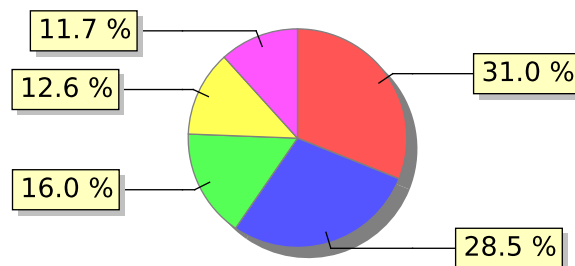

● Concordo totalmente ● Concordo ● Não concordo nem discordo ● Discordo parcialmente
● Discordo totalmente