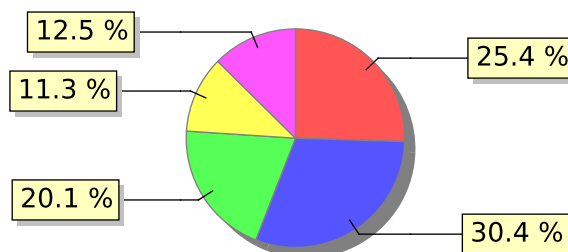

● Concordo totalmente ● Concordo ● Não concordo nem discordo ● Discordo parcialmente
● Discordo totalmente