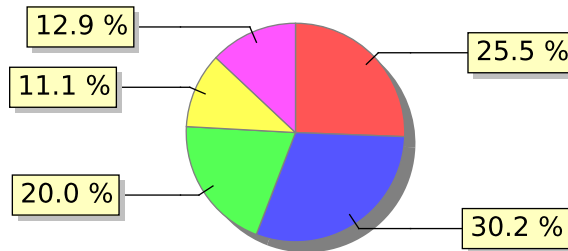

UNIFACS

UNIVERSIDADE SALVADOR

LAUREATE INTERNATIONAL UNIVERSITIES*

2017.1 PRE - Discente avaliando Docente

Curso: Fisioterapia

04) O professor utiliza metodologias diversificadas, tais como aula com convidados externos, visitas técnicas, dinâmicas em grupo, estudos de caso, etc.?