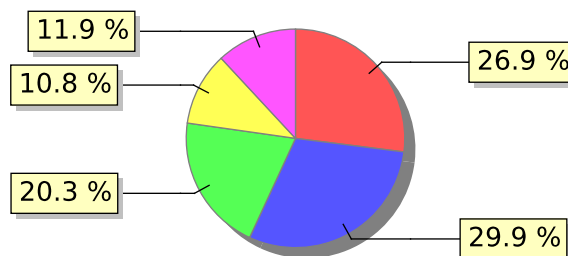

● Concordo totalmente ● Concordo ● Não concordo nem discordo ● Discordo parcialmente
● Discordo totalmente

06) O professor estimula a participação do aluno em atividades extraclasse tais como pesquisa e extensão, como forma de desenvolver o pensamento teórico-investigativo?