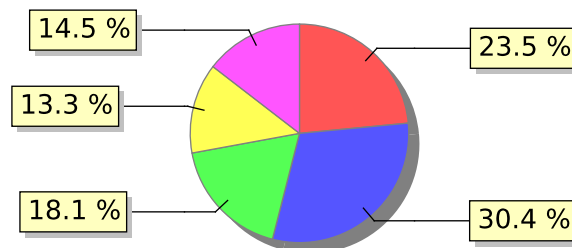

● Concordo totalmente ● Concordo ● Não concordo nem discordo ● Discordo parcialmente
● Discordo totalmente

09) O professor mantém uma relação cordial e positiva com os alunos?