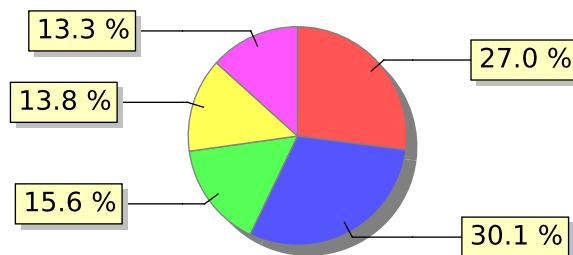

UNIFACS

UNIVERSIDADE SALVADOR

LAUREATE INTERNATIONAL UNIVERSITIES*

2017.1 PRE - Discente avaliando Docente

Curso: Superior de Tecnologia em Eventos

01) O professor explica o plano de ensino?

● Concordo totalmente ● Concordo ● Não concordo nem discordo ● Discordo parcialmente
● Discordo totalmente

02) O professor acompanha o cumprimento, ao longo do semestre, o que foi apresentado no plano de ensino?

● Concordo totalmente ● Concordo ● Não concordo nem discordo ● Discordo parcialmente
● Discordo totalmente