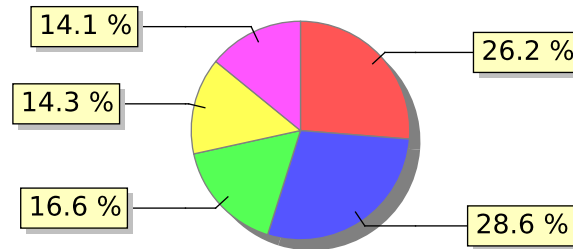

UNIFACS

UNIVERSIDADE SALVADOR

LAUREATE INTERNATIONAL UNIVERSITIES®

2017.1 PRE - Discente avaliando Docente

Curso: Superior de Tecnologia em Eventos

04) O professor utiliza metodologias diversificadas, tais como aula com convidados externos, visitas técnicas, dinâmicas em grupo, estudos de caso, etc.?