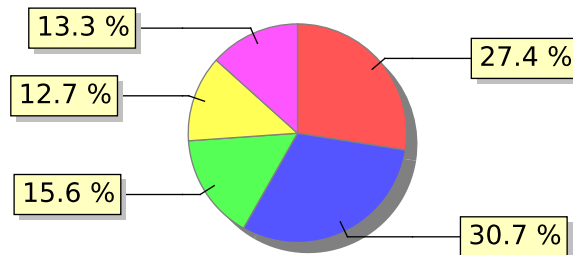

UNIFACS

UNIVERSIDADE SALVADOR

LAUREATE INTERNATIONAL UNIVERSITIES*

2017.1 PRE - Discente avaliando Docente

Curso: Superior de Tecnologia em Eventos

01) O professor explica o plano de ensino?

● Concordo totalmente ● Concordo ● Não concordo nem discordo ● Discordo parcialmente
● Discordo totalmente

02) O professor acompanha o cumprimento, ao longo do semestre, o que foi apresentado no plano de ensino?

● Concordo totalmente ● Concordo ● Não concordo nem discordo ● Discordo parcialmente
● Discordo totalmente