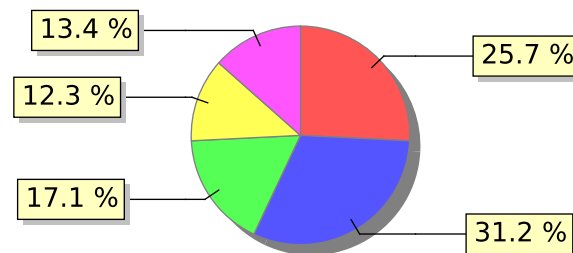

● Concordo totalmente ● Concordo ● Não concordo nem discordo ● Discordo parcialmente
● Discordo totalmente

06) O professor estimula a participação do aluno em atividades extraclasse tais como pesquisa e extensão, como forma de desenvolver o pensamento teórico-investigativo?