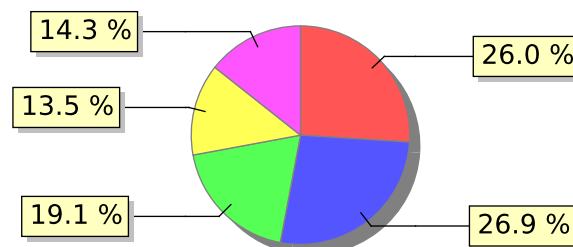

● Concordo totalmente ● Concordo ● Não concordo nem discordo ● Discordo parcialmente
● Discordo totalmente