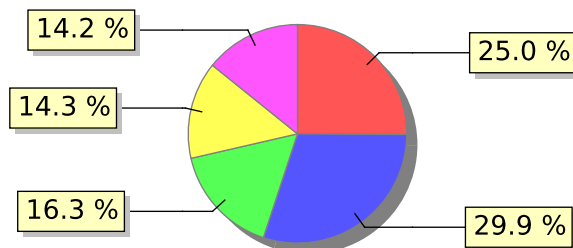

● Concordo totalmente ● Concordo ● Não concordo nem discordo ● Discordo parcialmente
● Discordo totalmente