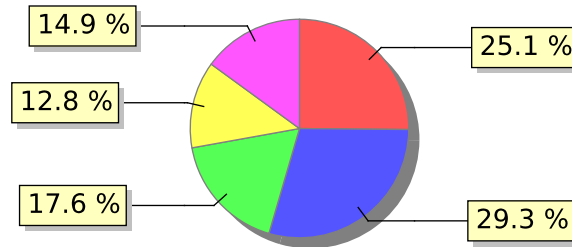

● Concordo totalmente ● Concordo ● Não concordo nem discordo ● Discordo parcialmente
● Discordo totalmente

UNIFACS

UNIVERSIDADE SALVADOR

LAUREATE INTERNATIONAL UNIVERSITIES®

2017.1 PRE - Discente avaliando Docente

Curso: Superior de Tecnologia em Eventos

07) O professor discute os resultados da avaliação após a sua realização?

● Concordo totalmente ● Concordo ● Não concordo nem discordo ● Discordo parcialmente
● Discordo totalmente