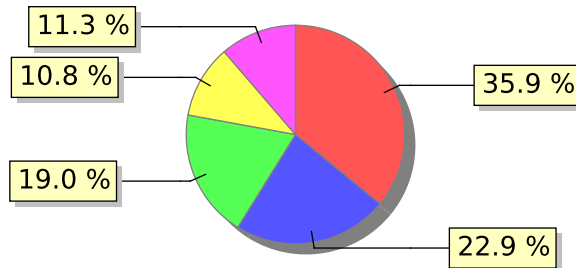

# UNIFACS

UNIVERSIDADE SALVADOR

LAUREATE INTERNATIONAL UNIVERSITIES\*

2017.1 PRE - Discente avaliando Docente

Curso: Engenharia Mecatrônica

07) O professor discute os resultados da avaliação após a sua realização?