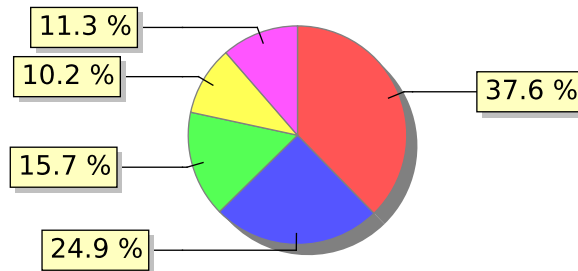

# UNIFACS

UNIVERSIDADE SALVADOR

LAUREATE INTERNATIONAL UNIVERSITIES\*

2017.1 PRE - Discente avaliando Docente

Curso: Engenharia Mecatrônica

01) O professor explica o plano de ensino?

● Concordo totalmente ● Concordo ● Não concordo nem discordo ● Discordo parcialmente  
● Discordo totalmente

02) O professor acompanha o cumprimento, ao longo do semestre, o que foi apresentado no plano de ensino?

● Concordo totalmente ● Concordo ● Não concordo nem discordo ● Discordo parcialmente  
● Discordo totalmente