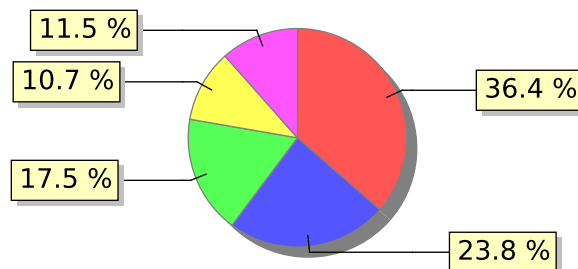

● Concordo totalmente ● Concordo ● Não concordo nem discordo ● Discordo parcialmente
● Discordo totalmente