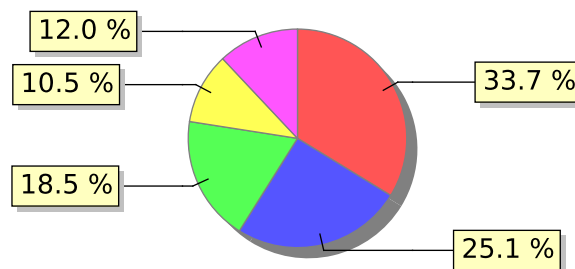

● Concordo totalmente ● Concordo ● Não concordo nem discordo ● Discordo parcialmente
● Discordo totalmente

06) O professor estimula a participação do aluno em atividades extraclasse tais como pesquisa e extensão, como forma de desenvolver o pensamento teórico-investigativo?