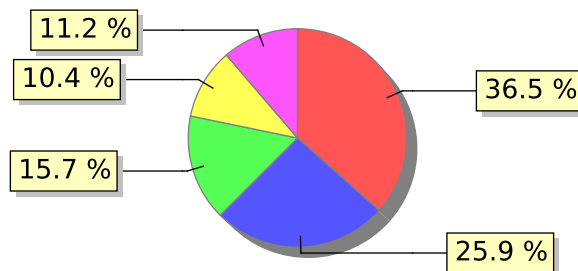

# UNIFACS

UNIVERSIDADE SALVADOR

LAUREATE INTERNATIONAL UNIVERSITIES\*

2017.1 PRE - Discente avaliando Docente

Curso: Engenharia Mecatrônica

01) O professor explica o plano de ensino?

● Concordo totalmente ● Concordo ● Não concordo nem discordo ● Discordo parcialmente  
● Discordo totalmente

02) O professor acompanha o cumprimento, ao longo do semestre, o que foi apresentado no plano de ensino?

● Concordo totalmente ● Concordo ● Não concordo nem discordo ● Discordo parcialmente  
● Discordo totalmente