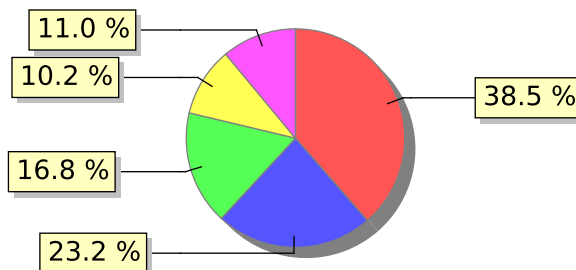

● Concordo totalmente ● Concordo ● Não concordo nem discordo ● Discordo parcialmente
● Discordo totalmente

Total de 1786