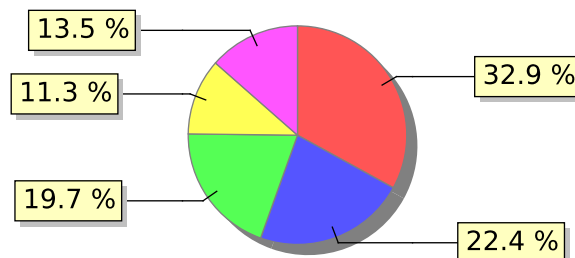

● Concordo totalmente ● Concordo ● Não concordo nem discordo ● Discordo parcialmente
● Discordo totalmente