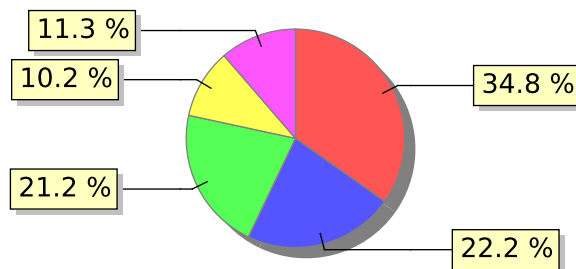

● Concordo totalmente ● Concordo ● Não concordo nem discordo ● Discordo parcialmente
● Discordo totalmente

09) O professor mantém uma relação cordial e positiva com os alunos?