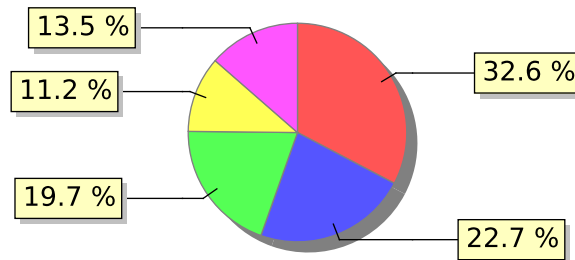

# UNIFACS

UNIVERSIDADE SALVADOR

LAUREATE INTERNATIONAL UNIVERSITIES\*

2017.1 PRE - Discente avaliando Docente

Curso: Engenharia Mecatrônica

04) O professor utiliza metodologias diversificadas, tais como aula com convidados externos, visitas técnicas, dinâmicas em grupo, estudos de caso, etc.?