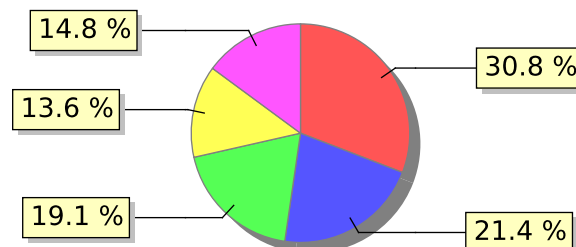

● Concordo totalmente ● Concordo ● Não concordo nem discordo ● Discordo parcialmente
● Discordo totalmente