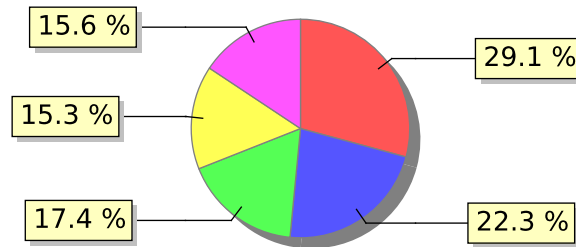

UNIFACS

UNIVERSIDADE SALVADOR

LAUREATE INTERNATIONAL UNIVERSITIES*

2017.2 PRE - Discente avaliando Docente

Curso: Engenharia Elétrica

04) O professor utiliza metodologias diversificadas, tais como aula com convidados externos, visitas técnicas, dinâmicas em grupo, estudos de caso, etc.?