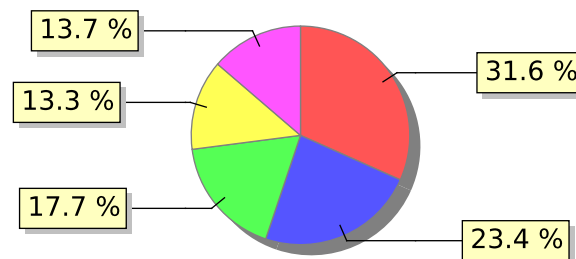

● Concordo totalmente ● Concordo ● Não concordo nem discordo ● Discordo parcialmente
● Discordo totalmente

06) O professor estimula a participação do aluno em atividades extraclasse tais como pesquisa e extensão, como forma de desenvolver o pensamento teórico-investigativo?