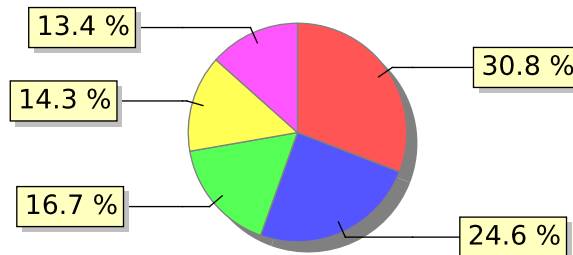

# UNIFACS

UNIVERSIDADE SALVADOR

LAUREATE INTERNATIONAL UNIVERSITIES®

2017.2 PRE - Discente avaliando Docente

Curso: Engenharia Ambiental e Sanitária

04) O professor utiliza metodologias diversificadas, tais como aula com convidados externos, visitas técnicas, dinâmicas em grupo, estudos de caso, etc.?