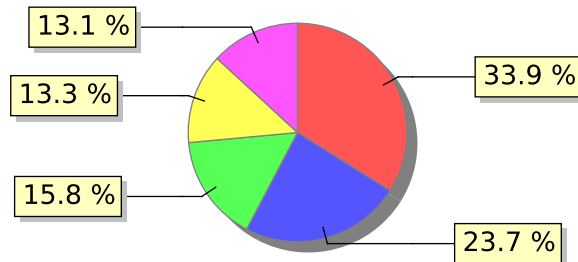

# UNIFACS

UNIVERSIDADE SALVADOR

LAUREATE INTERNATIONAL UNIVERSITIES\*

2017.2 PRE - Discente avaliando Docente

Curso: Engenharia Ambiental e Sanitária

07) O professor discute os resultados da avaliação após a sua realização?