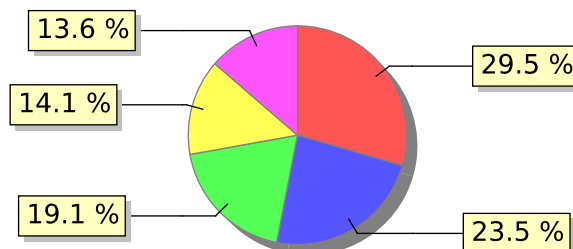

● Concordo totalmente ● Concordo ● Não concordo nem discordo ● Discordo parcialmente
● Discordo totalmente