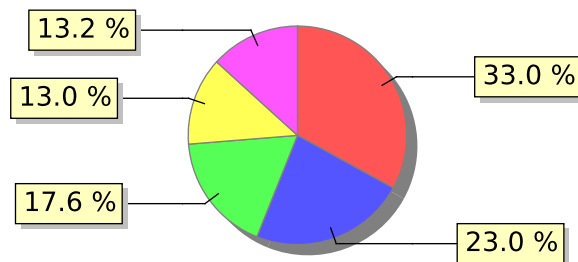

● Concordo totalmente ● Concordo ● Não concordo nem discordo ● Discordo parcialmente
● Discordo totalmente

09) O professor mantém uma relação cordial e positiva com os alunos?