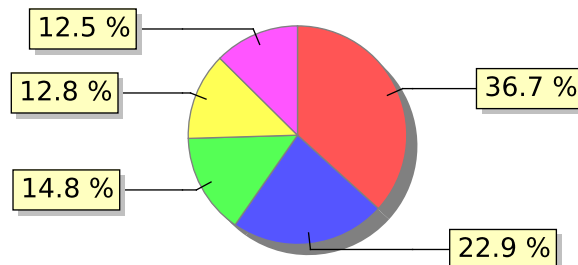

● Concordo totalmente ● Concordo ● Não concordo nem discordo ● Discordo parcialmente
● Discordo totalmente

Total de

1225