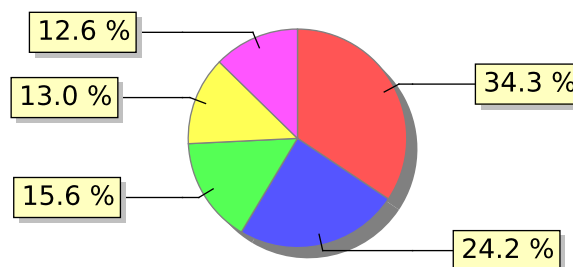

● Concordo totalmente ● Concordo ● Não concordo nem discordo ● Discordo parcialmente
● Discordo totalmente

06) O professor estimula a participação do aluno em atividades extraclasse tais como pesquisa e extensão, como forma de desenvolver o pensamento teórico-investigativo?