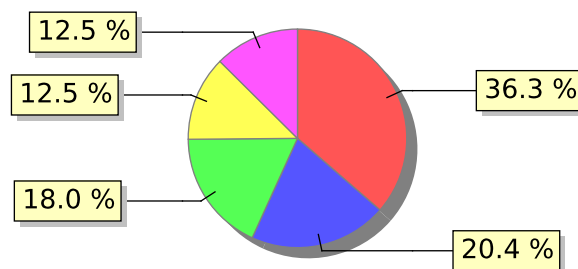

● Concordo totalmente ● Concordo ● Não concordo nem discordo ● Discordo parcialmente
● Discordo totalmente

09) O professor mantém uma relação cordial e positiva com os alunos?