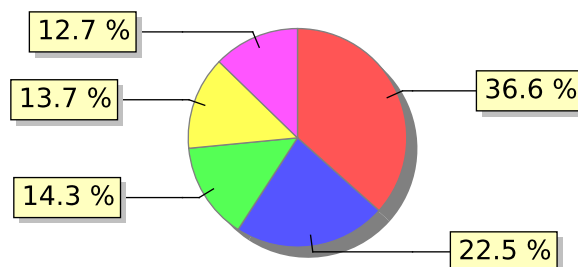

● Concordo totalmente ● Concordo ● Não concordo nem discordo ● Discordo parcialmente
● Discordo totalmente