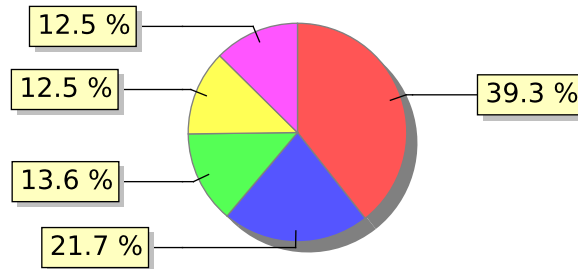

# UNIFACS

UNIVERSIDADE SALVADOR

LAUREATE INTERNATIONAL UNIVERSITIES\*

2017.2 PRE - Discente avaliando Docente

Curso: Ciências Contábeis - Campus Lapa

07) O professor discute os resultados da avaliação após a sua realização?