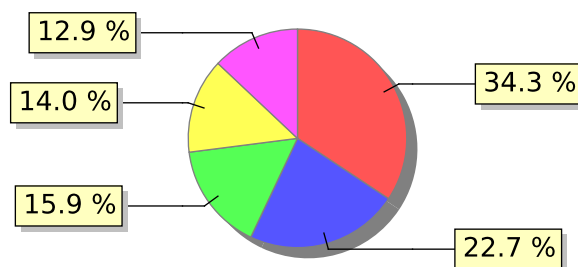

● Concordo totalmente ● Concordo ● Não concordo nem discordo ● Discordo parcialmente
● Discordo totalmente

06) O professor estimula a participação do aluno em atividades extraclasse tais como pesquisa e extensão, como forma de desenvolver o pensamento teórico-investigativo?