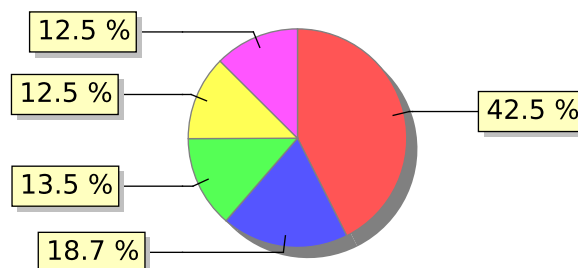

● Concordo totalmente ● Concordo ● Não concordo nem discordo ● Discordo parcialmente
● Discordo totalmente

Total de 383