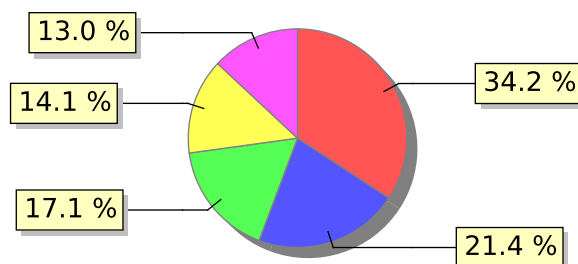

● Concordo totalmente ● Concordo ● Não concordo nem discordo ● Discordo parcialmente
● Discordo totalmente