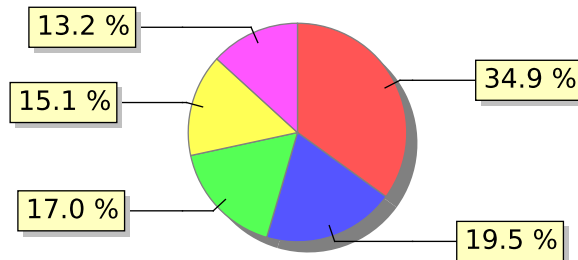

# UNIFACS

UNIVERSIDADE SALVADOR

LAUREATE INTERNATIONAL UNIVERSITIES®

2017.2 PRE - Discente avaliando Docente

Curso: Ciências Contábeis - Campus Lapa

04) O professor utiliza metodologias diversificadas, tais como aula com convidados externos, visitas técnicas, dinâmicas em grupo, estudos de caso, etc.?