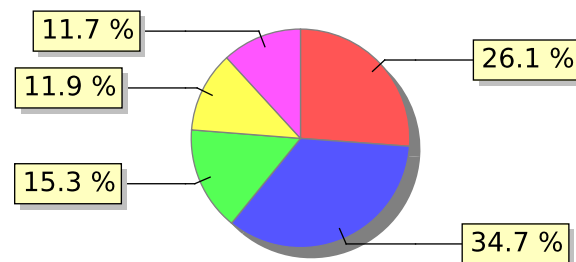

● Concordo totalmente ● Concordo ● Não concordo nem discordo ● Discordo parcialmente
● Discordo totalmente

06) O professor estimula a participação do aluno em atividades extraclasse tais como pesquisa e extensão, como forma de desenvolver o pensamento teórico-investigativo?