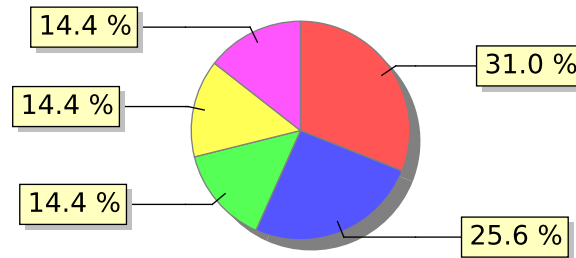

# UNIFACS

UNIVERSIDADE SALVADOR

LAUREATE INTERNATIONAL UNIVERSITIES®

2017.2 PRE - Discente avaliando Docente

Curso: Biomedicina

04) O professor utiliza metodologias diversificadas, tais como aula com convidados externos, visitas técnicas, dinâmicas em grupo, estudos de caso, etc.?