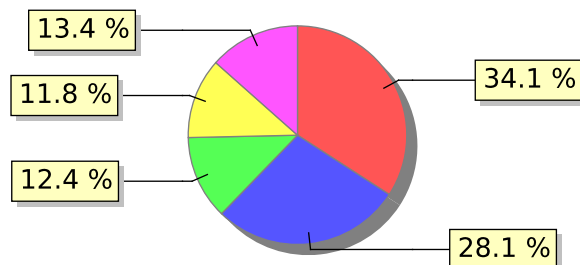

● Concordo totalmente ● Concordo ● Não concordo nem discordo ● Discordo parcialmente
● Discordo totalmente

Total de

580