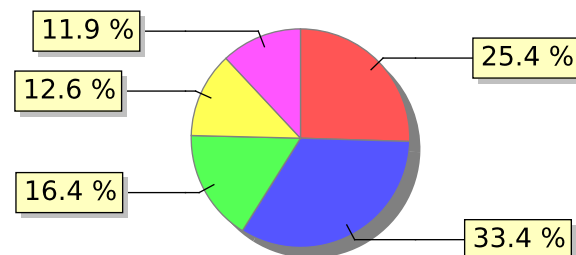

● Concordo totalmente ● Concordo ● Não concordo nem discordo ● Discordo parcialmente
● Discordo totalmente