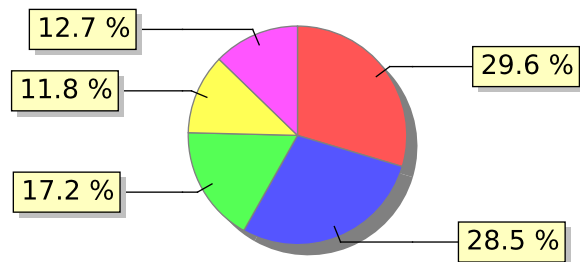

● Concordo totalmente ● Concordo ● Não concordo nem discordo ● Discordo parcialmente
● Discordo totalmente

09) O professor mantém uma relação cordial e positiva com os alunos?