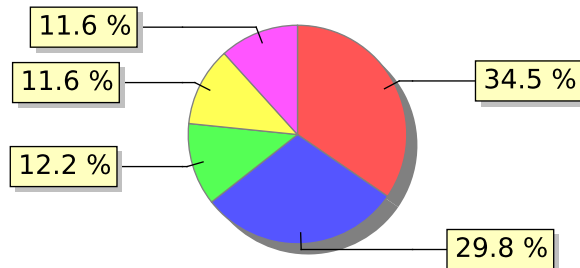

# UNIFACS

UNIVERSIDADE SALVADOR

LAUREATE INTERNATIONAL UNIVERSITIES\*

2017.2 PRE - Discente avaliando Docente

Curso: Biomedicina

07) O professor discute os resultados da avaliação após a sua realização?

● Concordo totalmente ● Concordo ● Não concordo nem discordo ● Discordo parcialmente  
● Discordo totalmente