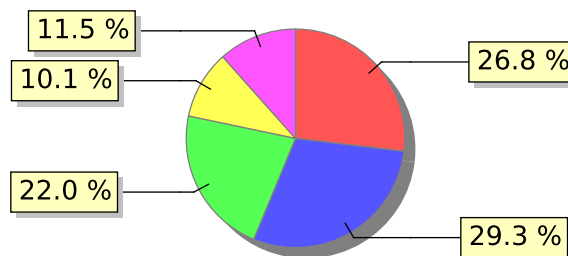

● Concordo totalmente ● Concordo ● Não concordo nem discordo ● Discordo parcialmente
● Discordo totalmente

06) O professor estimula a participação do aluno em atividades extraclasse tais como pesquisa e extensão, como forma de desenvolver o pensamento teórico-investigativo?