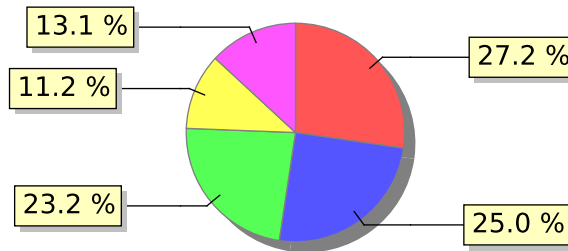

UNIFACS

UNIVERSIDADE SALVADOR

LAUREATE INTERNATIONAL UNIVERSITIES®

2017.1 PRE - Discente avaliando Docente

Curso: Biomedicina

04) O professor utiliza metodologias diversificadas, tais como aula com convidados externos, visitas técnicas, dinâmicas em grupo, estudos de caso, etc.?