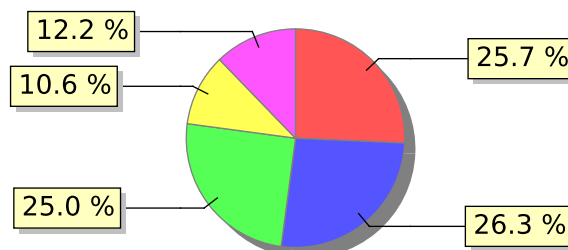

● Concordo totalmente ● Concordo ● Não concordo nem discordo ● Discordo parcialmente
● Discordo totalmente