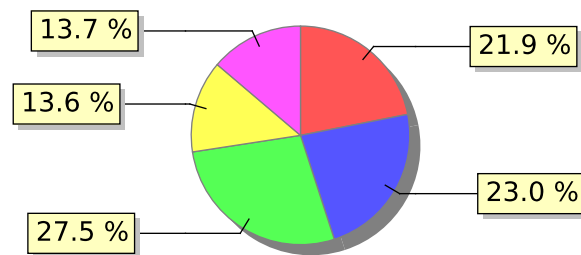

● Concordo totalmente ● Concordo ● Não concordo nem discordo ● Discordo parcialmente
● Discordo totalmente

06) O professor estimula a participação do aluno em atividades extraclasse tais como pesquisa e extensão, como forma de desenvolver o pensamento teórico-investigativo?