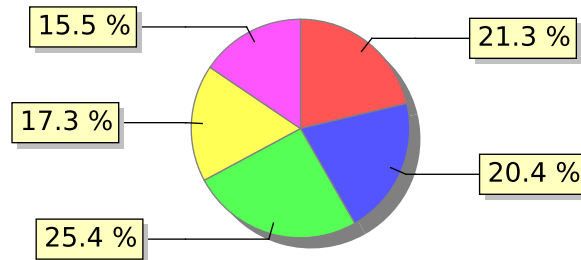

UNIFACS

UNIVERSIDADE SALVADOR

LAUREATE INTERNATIONAL UNIVERSITIES*

2017.1 PRE - Discente avaliando Docente

Curso: Arquitetura e Urbanismo

04) O professor utiliza metodologias diversificadas, tais como aula com convidados externos, visitas técnicas, dinâmicas em grupo, estudos de caso, etc.?