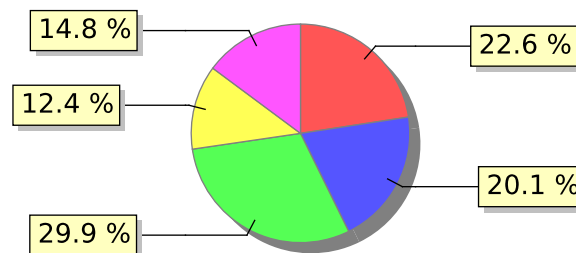

● Concordo totalmente ● Concordo ● Não concordo nem discordo ● Discordo parcialmente
● Discordo totalmente

09) O professor mantém uma relação cordial e positiva com os alunos?