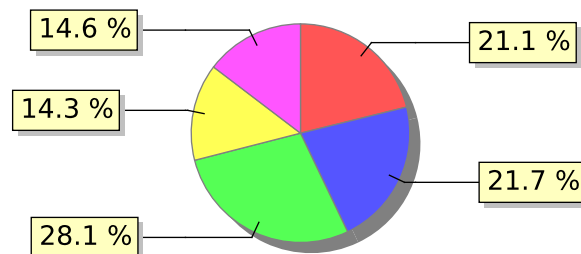

● Concordo totalmente ● Concordo ● Não concordo nem discordo ● Discordo parcialmente
● Discordo totalmente