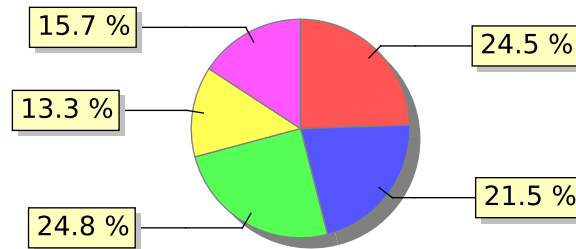

● Concordo totalmente ● Concordo ● Não concordo nem discordo ● Discordo parcialmente
● Discordo totalmente

UNIFACS

UNIVERSIDADE SALVADOR

LAUREATE INTERNATIONAL UNIVERSITIES®

2017.1 PRE - Discente avaliando Docente

Curso: Arquitetura e Urbanismo

07) O professor discute os resultados da avaliação após a sua realização?

● Concordo totalmente ● Concordo ● Não concordo nem discordo ● Discordo parcialmente
● Discordo totalmente