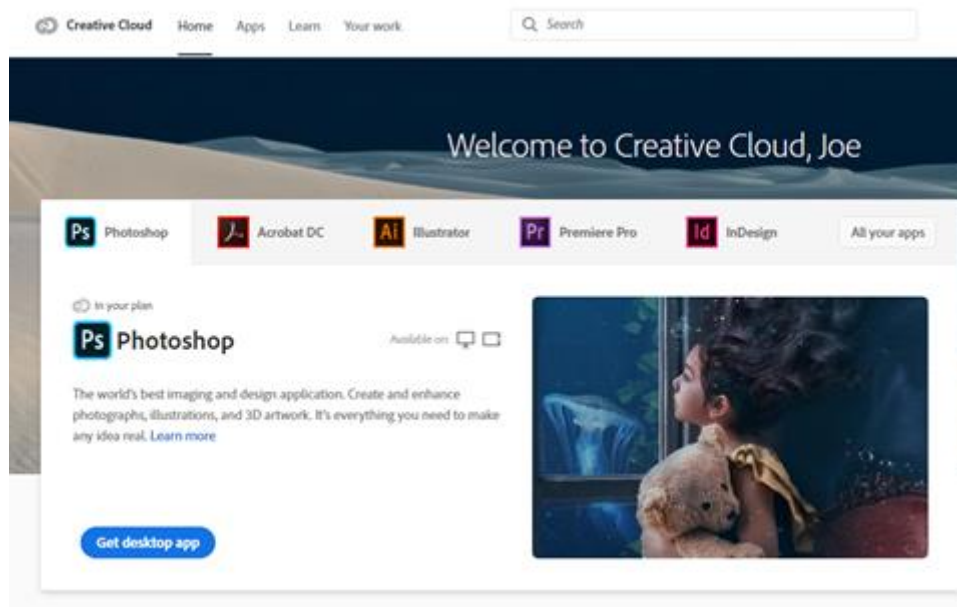

1º passo: visite o site <https://creativecloud.adobe.com> e use as credenciais da sua escola para fazer login.

2º passo: caso seja solicitado, selecione conta corporativa ou escolar e digite a sua senha. Ou então forneça as suas credenciais na tela de login da sua escola.

- **USUÁRIO:** **USUARIO@XXXXXX** (e-mail educacional)
- **PASS:** SENHA

3º passo: no site da Creative Cloud, procure e baixe o aplicativo desejado. Clique em Aplicativos na parte superior da página para visualizar todos os aplicativos.