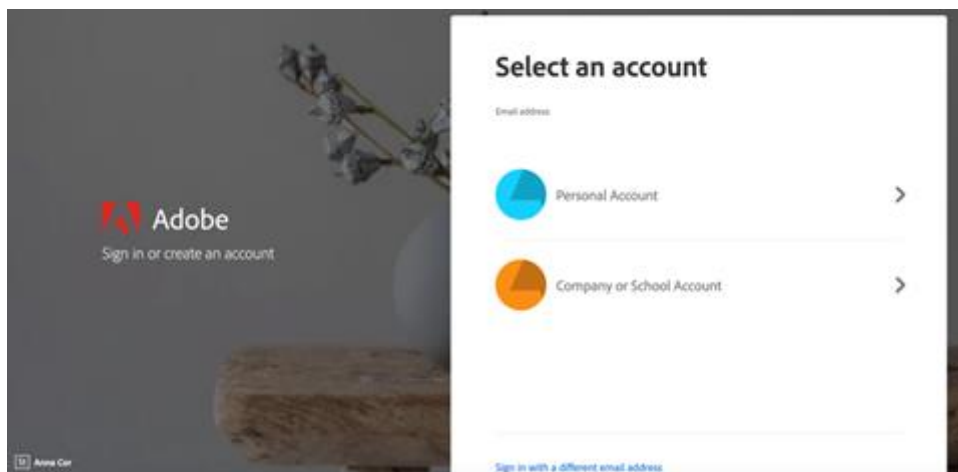

1º passo: visite o site <https://creativecloud.adobe.com> e use as credenciais da sua escola para fazer login.

2º passo: caso seja solicitado, selecione conta corporativa ou escolar e digite a sua senha. Ou então forneça as suas credenciais na tela de login da sua escola.

- **USUÁRIO:** **USUARIO@XXXXXX** (e-mail educacional)
- **PASS:** SENHA

3º passo: no site da Creative Cloud, procure e baixe o aplicativo desejado. Clique em Aplicativos na parte superior da página para visualizar todos os aplicativos.