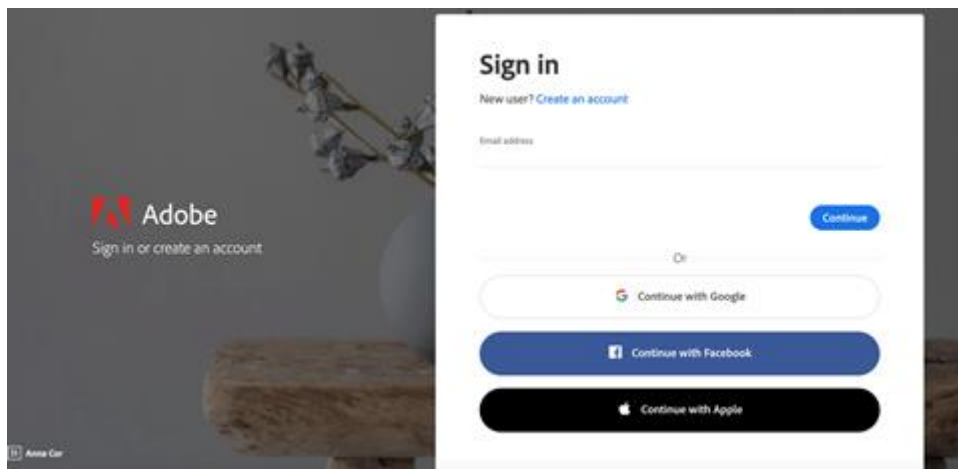

1º passo: visite o site <https://creativecloud.adobe.com> e use as credenciais da sua escola para fazer login.

2º passo: caso seja solicitado, selecione conta corporativa ou escolar e digite a sua senha. Ou então forneça as suas credenciais na tela de login da sua escola.

- **USUÁRIO:** **USUARIO@XXXXXX** (e-mail educacional)
- **PASS:** SENHA

3º passo: no site da Creative Cloud, procure e baixe o aplicativo desejado. Clique em Aplicativos na parte superior da página para visualizar todos os aplicativos.